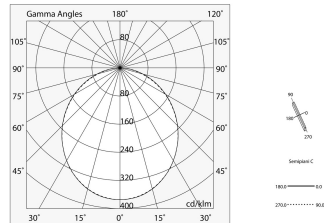

LUCKY MAXI

106203.01 + 106221.99

LUCKY MAXI: LED 72W 3K BIA L=2400 + LUCKY MAXI: DIFF. OPALE PER L2400

novalux
ITALIAN LIGHTING DESIGN SINCE 1948

Merkmale

Verwendung: Innen
Montageart: AUFHÄNGELEUCHTEN, DECKENMONTAGE
Emission: DIREKTE
Optik: OPAL
Farbe: WEIß
Dimmung: ON/OFF
Notfall: NO
L: 2400mm
A: 97mm
H: 90mm
Hergestellt in: ITALY
Garantie: 5 Jahre
Gewicht: 6.6kg