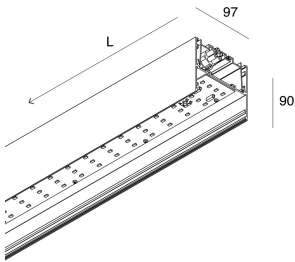

LUCKY MAXI

106203.01 + 106221.99

LUCKY MAXI: LED 72W 3K BIA L=2400 + LUCKY MAXI: DIFF. OPALE PER L2400

novalux
ITALIAN LIGHTING DESIGN SINCE 1948

Merkmale

Verwendung: Innen
Montageart: AUFHÄNGELEUCHTEN, DECKENMONTAGE
Emission: DIREKTE
Optik: OPAL
Farbe: WEIß
Dimmung: ON/OFF
Notfall: NO
L: 2400mm
A: 97mm
H: 90mm
Hergestellt in: ITALY
Garantie: 5 Jahre
Gewicht: 6.6kg

A: 93mm

H: 6mm

Hergestellt in: ITALY

Garantie: 5 Jahre

Gewicht: 0.48kg

Novalux S.r.l. via Marzabotto, 2 40050 Funo di Argelato (BO) Italien
Tel: +39 051 860558 · Fax: +39 051 6647859 · Mail: info@novalux.it · P.IVA 00536541204 · novalux.com
Diese Unternehmen unterliegt der Verwaltung und Koordinierung von Seiten der SLV GmbH