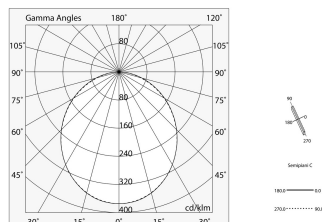

A: 93mm

H: 6mm

Hergestellt in: ITALY

Garantie: 5 Jahre

Gewicht: 0.48kg

Novalux S.r.l. via Marzabotto, 2 40050 Funo di Argelato (BO) Italien
Tel: +39 051 860558 · Fax: +39 051 6647859 · Mail: info@novalux.it · P.IVA 00536541204 · novalux.com
Diese Unternehmen unterliegt der Verwaltung und Koordinierung von Seiten der SLV GmbH