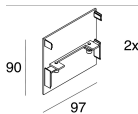

LUCKY MAXI

106203.01 + 106221.99

LUCKY MAXI: LED 72W 3K BIA L=2400 + LUCKY MAXI: DIFF. OPALE PER L2400

novalux
ITALIAN LIGHTING DESIGN SINCE 1948

ERGÄNZENDES ZUBEHÖR

LUCKY MAXI: TESTATE BIANCHE (COPPIA)

106230.01

LUCKY MAXI: KIT DI GIUNZIONE

106231.99

MONTAGEZUBEHÖR

KIT ALIMENTAZIONE L3000 3P BIA

108920.01