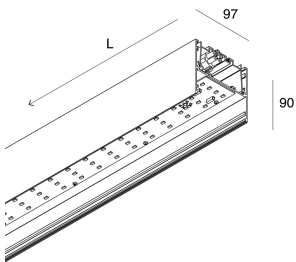

Novalux S.r.l. via Marzabotto, 2 40050 Funo di Argelato (BO) Italien
Tel: +39 051 860558 · Fax: +39 051 6647859 · Mail: info@novalux.it · P.IVA 00536541204 · novalux.com
Diese Unternehmen unterliegt der Verwaltung und Koordinierung von Seiten der SLV GmbH

Dieses Datenblatt ist Eigentum der Novalux S.r.l., alle Rechte vorbehalten. Novalux S.r.l. behält sich das Recht vor, Änderungen ohne jede vorherige Benachrichtigung durchzuführen.
Letzte aktualisierung: 14/11/2024, 20:31:33