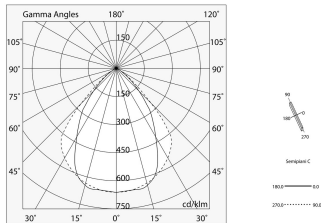

Novalux S.r.l. via Marzabotto, 2 40050 Funo di Argelato (BO) Italien
Tel: +39 051 860558 · Fax: +39 051 6647859 · Mail: info@novalux.it · P.IVA 00536541204 · novalux.com
Diese Unternehmen unterliegt der Verwaltung und Koordinierung von Seiten der SLV GmbH

Dieses Datenblatt ist Eigentum der Novalux S.r.l., alle Rechte vorbehalten. Novalux S.r.l. behält sich das Recht vor, Änderungen ohne jede vorherige Benachrichtigung durchzuführen.
Letzte aktualisierung: 14/11/2024, 20:31:33