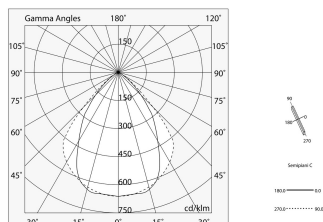

LUCKY MAXI

106202.02 + 106224.99

LUCKY MAXI: LED 54W 3K NERO L=1800 + LUCKY MAXI: DIFF. MICRO UGR19 PER L1800

novalux
ITALIAN LIGHTING DESIGN SINCE 1948

Merkmale

Verwendung: Innen
Optik: MIKROPRISMATISCH
L: 1800mm
A: 93mm
H: 6mm
Hergestellt in: ITALY
Garantie: 5 Jahre
Gewicht: 0.36kg

Technische Daten

UGR: <19

Novalux S.r.l. via Marzabotto, 2 40050 Funo di Argelato (BO) Italien
Tel: +39 051 860558 · Fax: +39 051 6647859 · Mail: info@novalux.it · P.IVA 00536541204 · novalux.com
Diese Unternehmen unterliegt der Verwaltung und Koordinierung von Seiten der SLV GmbH

Dieses Datenblatt ist Eigentum der Novalux S.r.l., alle Rechte vorbehalten. Novalux S.r.l. behält sich das Recht vor, Änderungen ohne jede vorherige Benachrichtigung durchzuführen.
Letzte aktualisierung: 14/11/2024, 20:31:33