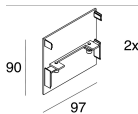

LUCKY MAXI

106202.02 + 106220.99

LUCKY MAXI: LED 54W 3K NERO L=1800 + LUCKY MAXI: DIFF. OPALE PER L1800

novalux
ITALIAN LIGHTING DESIGN SINCE 1948

ERGÄNZENDES ZUBEHÖR

LUCKY MAXI: TESTATE NERE (COPPIA)

106230.02

LUCKY MAXI: KIT DI GIUNZIONE

106231.99

MONTAGEZUBEHÖR

KIT ALIMENTAZIONE L3000 3P NE

108920.02