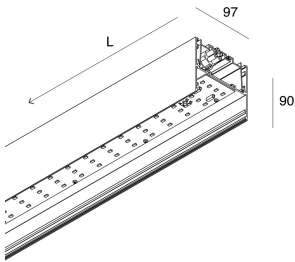

LUCKY MAXI

106202.02 + 106220.99

LUCKY MAXI: LED 54W 3K NERO L=1800 + LUCKY MAXI: DIFF. OPALE PER L1800

novalux
ITALIAN LIGHTING DESIGN SINCE 1948

Merkmale

Verwendung: Innen
Montageart: AUFHÄNGELEUCHTEN, DECKENMONTAGE
Emission: DIREKTE
Optik: OPAL
Farbe: SCHWARZ
Dimmung: ON/OFF
Notfall: NO
L: 1800mm
A: 97mm
H: 90mm
Hergestellt in: ITALY
Garantie: 5 Jahre
Gewicht: 6.5kg

A: 93mm

H: 6mm

Hergestellt in: ITALY

Garantie: 5 Jahre

Gewicht: 0.36kg

Novalux S.r.l. via Marzabotto, 2 40050 Funo di Argelato (BO) Italien
Tel: +39 051 860558 · Fax: +39 051 6647859 · Mail: info@novalux.it · P.IVA 00536541204 · novalux.com
Diese Unternehmen unterliegt der Verwaltung und Koordinierung von Seiten der SLV GmbH