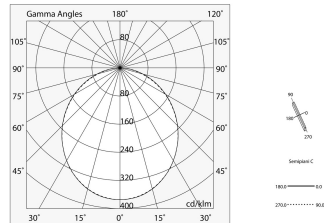

LUCKY MAXI

106202.02 + 106220.99

LUCKY MAXI: LED 54W 3K NERO L=1800 + LUCKY MAXI: DIFF. OPALE PER L1800

novalux
ITALIAN LIGHTING DESIGN SINCE 1948

Merkmale

Verwendung: Innen
Montageart: AUFHÄNGELEUCHTEN, DECKENMONTAGE
Emission: DIREKTE
Optik: OPAL
Farbe: SCHWARZ
Dimmung: ON/OFF
Notfall: NO
L: 1800mm
A: 97mm
H: 90mm
Hergestellt in: ITALY
Garantie: 5 Jahre
Gewicht: 6.5kg