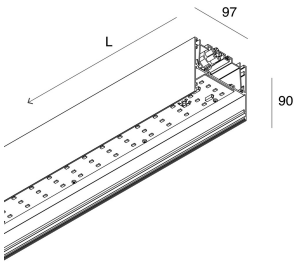

LUCKY MAXI

106201.02 + 106223.99

LUCKY MAXI: LED 36W 3K NERO L=1200 + LUCKY MAXI: DIFF. MICRO UGR19 PER L1200

novalux
ITALIAN LIGHTING DESIGN SINCE 1948

Merkmale

Verwendung: Innen
Montageart: AUFHÄNGELEUCHTEN, DECKENMONTAGE
Emission: DIREKTE
Optik: MIKROPRISMATISCH
Farbe: SCHWARZ
Dimmung: ON/OFF
Notfall: NO
L: 1200mm
A: 97mm
H: 90mm
Hergestellt in: ITALY
Garantie: 5 Jahre
Gewicht: 4.63kg