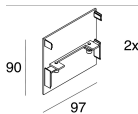

LUCKY MAXI

106201.02 + 106223.99

LUCKY MAXI: LED 36W 3K NERO L=1200 + LUCKY MAXI: DIFF. MICRO UGR19 PER L1200

novalux
ITALIAN LIGHTING DESIGN SINCE 1948

ERGÄNZENDES ZUBEHÖR

LUCKY MAXI: TESTATE NERE (COPPIA)

106230.02

LUCKY MAXI: KIT DI GIUNZIONE

106231.99

MONTAGEZUBEHÖR

KIT ALIMENTAZIONE L3000 3P NE

108920.02