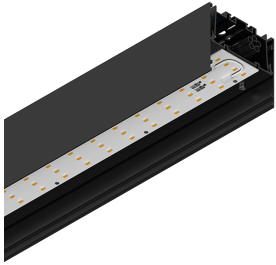

LUCKY MAXI

106201.02 + 106223.99

LUCKY MAXI: LED 36W 3K NERO L=1200 + LUCKY MAXI: DIFF. MICRO UGR19 PER L1200

novalux
ITALIAN LIGHTING DESIGN SINCE 1948

Merkmale

Verwendung: Innen
Montageart: AUFHÄNGELEUCHTEN, DECKENMONTAGE
Emission: DIREKTE
Optik: MIKROPRISMATISCH
Farbe: SCHWARZ
Dimmung: ON/OFF
Notfall: NO
L: 1200mm
A: 97mm
H: 90mm
Hergestellt in: ITALY
Garantie: 5 Jahre
Gewicht: 4.63kg