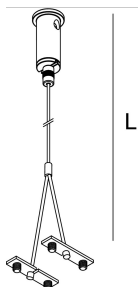

106230.02

LUCKY MAXI: KIT DI GIUNZIONE

106231.99

MONTAGEZUBEHÖR

KIT ALIMENTAZIONE L3000 3P NE

108920.02

LUCKY MAXI: KIT SOSPENSIONE 3000 (1 PZ)

106229.99