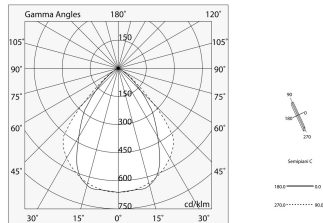

LUCKY MAXI

106201.02 + 106223.99

LUCKY MAXI: LED 36W 3K NERO L=1200 + LUCKY MAXI: DIFF. MICRO UGR19 PER L1200

novalux
ITALIAN LIGHTING DESIGN SINCE 1948

Merkmale

Verwendung: Innen
Montageart: AUFHÄNGELEUCHTEN, DECKENMONTAGE
Emission: DIREKTE
Optik: MIKROPRISMATISCH
Farbe: SCHWARZ
Dimmung: ON/OFF
Notfall: NO
L: 1200mm
A: 97mm
H: 90mm
Hergestellt in: ITALY
Garantie: 5 Jahre
Gewicht: 4.63kg