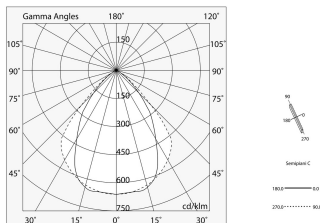

LUCKY MAXI

106201.02 + 106223.99

LUCKY MAXI: LED 36W 3K NERO L=1200 + LUCKY MAXI: DIFF. MICRO UGR19 PER L1200

novalux
ITALIAN LIGHTING DESIGN SINCE 1948

Merkmale

Verwendung: Innen
Optik: MIKROPRISMATISCH
L: 1200mm
A: 93mm
H: 6mm
Hergestellt in: ITALY
Garantie: 5 Jahre
Gewicht: 0.24kg

Technische Daten

UGR: <19

Novalux S.r.l. via Marzabotto, 2 40050 Funo di Argelato (BO) Italien
Tel: +39 051 860558 · Fax: +39 051 6647859 · Mail: info@novalux.it · P.IVA 00536541204 · novalux.com
Diese Unternehmen unterliegt der Verwaltung und Koordinierung von Seiten der SLV GmbH

Dieses Datenblatt ist Eigentum der Novalux S.r.l., alle Rechte vorbehalten. Novalux S.r.l. behält sich das Recht vor, Änderungen ohne jede vorherige Benachrichtigung durchzuführen.
Letzte aktualisierung: 14/11/2024, 20:31:33