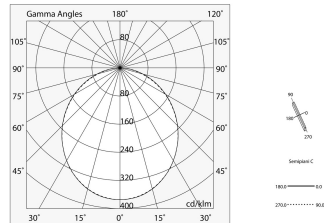

LUCKY MAXI

106201.02 + 106219.99

LUCKY MAXI: LED 36W 3K NERO L=1200 + LUCKY MAXI: DIFF. OPALE PER L1200

novalux
ITALIAN LIGHTING DESIGN SINCE 1948

Merkmale

Verwendung: Innen
Montageart: AUFHÄNGELEUCHTEN, DECKENMONTAGE
Emission: DIREKTE
Optik: OPAL
Farbe: SCHWARZ
Dimmung: ON/OFF
Notfall: NO
L: 1200mm
A: 97mm
H: 90mm
Hergestellt in: ITALY
Garantie: 5 Jahre
Gewicht: 4.63kg