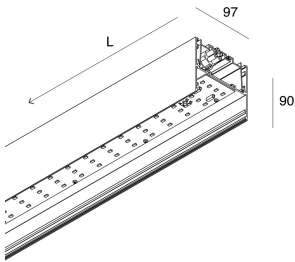

LUCKY MAXI

106201.02 + 106219.99

LUCKY MAXI: LED 36W 3K NERO L=1200 + LUCKY MAXI: DIFF. OPALE PER L1200

novalux
ITALIAN LIGHTING DESIGN SINCE 1948

Merkmale

Verwendung: Innen
Montageart: AUFHÄNGELEUCHTEN, DECKENMONTAGE
Emission: DIREKTE
Optik: OPAL
Farbe: SCHWARZ
Dimmung: ON/OFF
Notfall: NO
L: 1200mm
A: 97mm
H: 90mm
Hergestellt in: ITALY
Garantie: 5 Jahre
Gewicht: 4.63kg

A: 93mm

H: 6mm

Hergestellt in: ITALY

Garantie: 5 Jahre

Gewicht: 0.24kg

Novalux S.r.l. via Marzabotto, 2 40050 Funo di Argelato (BO) Italien
Tel: +39 051 860558 · Fax: +39 051 6647859 · Mail: info@novalux.it · P.IVA 00536541204 · novalux.com
Diese Unternehmen unterliegt der Verwaltung und Koordinierung von Seiten der SLV GmbH