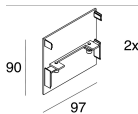

LUCKY MAXI

106201.02 + 106219.99

LUCKY MAXI: LED 36W 3K NERO L=1200 + LUCKY MAXI: DIFF. OPALE PER L1200

novalux
ITALIAN LIGHTING DESIGN SINCE 1948

ERGÄNZENDES ZUBEHÖR

LUCKY MAXI: TESTATE NERE (COPPIA)

106230.02

LUCKY MAXI: KIT DI GIUNZIONE

106231.99

MONTAGEZUBEHÖR

KIT ALIMENTAZIONE L3000 3P NE

108920.02