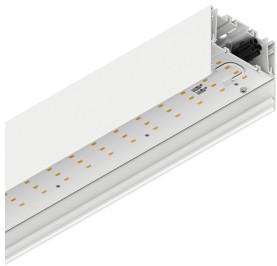

LUCKY MAXI

106201.01 + 106223.99

LUCKY MAXI: LED 36W 3K BIA L=1200 + LUCKY MAXI: DIFF. MICRO UGR19 PER L1200

novalux
ITALIAN LIGHTING DESIGN SINCE 1948

Merkmale

Verwendung: Innen
Montageart: AUFHÄNGELEUCHTEN, DECKENMONTAGE
Emission: DIREKTE
Optik: MIKROPRISMATISCH
Farbe: WEIß
Dimmung: ON/OFF
Notfall: NO
L: 1200mm
A: 97mm
H: 90mm
Hergestellt in: ITALY
Garantie: 5 Jahre
Gewicht: 4.63kg