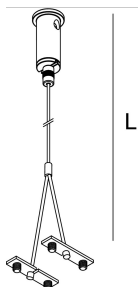

106230.01

LUCKY MAXI: KIT DI GIUNZIONE

106231.99

MONTAGEZUBEHÖR

KIT ALIMENTAZIONE L3000 3P BIA

108920.01

LUCKY MAXI: KIT SOSPENSIONE 3000 (1 PZ)

106229.99