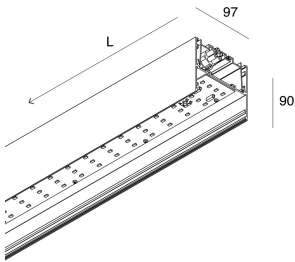

LUCKY MAXI

106201.01 + 106223.99

LUCKY MAXI: LED 36W 3K BIA L=1200 + LUCKY MAXI: DIFF. MICRO UGR19 PER L1200

novalux
ITALIAN LIGHTING DESIGN SINCE 1948

Merkmale

Verwendung: Innen
Montageart: AUFHÄNGELEUCHTEN, DECKENMONTAGE
Emission: DIREKTE
Optik: MIKROPRISMATISCH
Farbe: WEIß
Dimmung: ON/OFF
Notfall: NO
L: 1200mm
A: 97mm
H: 90mm
Hergestellt in: ITALY
Garantie: 5 Jahre
Gewicht: 4.63kg