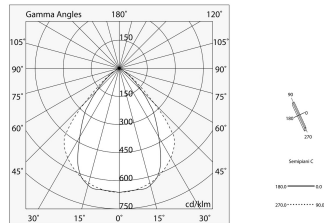

LUCKY MAXI

106201.01 + 106223.99

LUCKY MAXI: LED 36W 3K BIA L=1200 + LUCKY MAXI: DIFF. MICRO UGR19 PER L1200

novalux
ITALIAN LIGHTING DESIGN SINCE 1948

Merkmale

Verwendung: Innen
Montageart: AUFHÄNGELEUCHTEN, DECKENMONTAGE
Emission: DIREKTE
Optik: MIKROPRISMATISCH
Farbe: WEIß
Dimmung: ON/OFF
Notfall: NO
L: 1200mm
A: 97mm
H: 90mm
Hergestellt in: ITALY
Garantie: 5 Jahre
Gewicht: 4.63kg