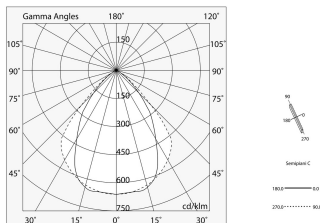

LUCKY MAXI

106201.01 + 106223.99

LUCKY MAXI: LED 36W 3K BIA L=1200 + LUCKY MAXI: DIFF. MICRO UGR19 PER L1200

novalux
ITALIAN LIGHTING DESIGN SINCE 1948

Merkmale

Verwendung: Innen
Optik: MIKROPRISMATISCH
L: 1200mm
A: 93mm
H: 6mm
Hergestellt in: ITALY
Garantie: 5 Jahre
Gewicht: 0.24kg

Technische Daten

UGR: <19

Novalux S.r.l. via Marzabotto, 2 40050 Funo di Argelato (BO) Italien
Tel: +39 051 860558 · Fax: +39 051 6647859 · Mail: info@novalux.it · P.IVA 00536541204 · novalux.com
Diese Unternehmen unterliegt der Verwaltung und Koordinierung von Seiten der SLV GmbH

Dieses Datenblatt ist Eigentum der Novalux S.r.l., alle Rechte vorbehalten. Novalux S.r.l. behält sich das Recht vor, Änderungen ohne jede vorherige Benachrichtigung durchzuführen.
Letzte aktualisierung: 14/11/2024, 20:31:35