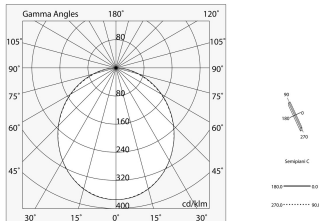

LUCKY MAXI

106201.01 + 106219.99

LUCKY MAXI: LED 36W 3K BIA L=1200 + LUCKY MAXI: DIFF. OPALE PER L1200

novalux
ITALIAN LIGHTING DESIGN SINCE 1948

Merkmale

Verwendung: Innen

Optik: OPAL

L: 1200mm

A: 93mm

H: 6mm

Hergestellt in: ITALY

Garantie: 5 Jahre

Gewicht: 0.24kg

Novalux S.r.l. via Marzabotto, 2 40050 Funo di Argelato (BO) Italien
Tel: +39 051 860558 · Fax: +39 051 6647859 · Mail: info@novalux.it · P.IVA 00536541204 · novalux.com
Diese Unternehmen unterliegt der Verwaltung und Koordinierung von Seiten der SLV GmbH

Dieses Datenblatt ist Eigentum der Novalux S.r.l., alle Rechte vorbehalten. Novalux S.r.l. behält sich das Recht vor, Änderungen ohne jede vorherige Benachrichtigung durchzuführen.
Letzte aktualisierung: 14/11/2024, 20:31:33