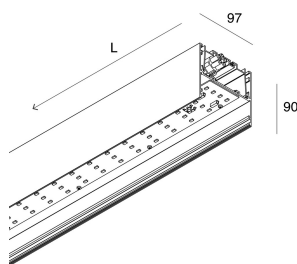

## Merkmale

Verwendung: Innen  
Montageart: AUFHÄNGELEUCHTEN, DECKENMONTAGE  
Emission: DIREKTE  
Optik: OPAL  
Farbe: WEIß  
Dimmung: ON/OFF  
Notfall: NO  
L: 1200mm  
A: 97mm  
H: 90mm  
Hergestellt in: ITALY  
Garantie: 5 Jahre  
Gewicht: 4.63kg

## Merkmale

Verwendung: Innen

Optik: OPAL

L: 1200mm

A: 93mm

H: 6mm

Hergestellt in: ITALY

Garantie: 5 Jahre