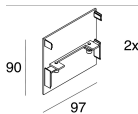

LUCKY MAXI

106201.01 + 106219.99

LUCKY MAXI: LED 36W 3K BIA L=1200 + LUCKY MAXI: DIFF. OPALE PER L1200

novalux
ITALIAN LIGHTING DESIGN SINCE 1948

ERGÄNZENDES ZUBEHÖR

LUCKY MAXI: TESTATE BIANCHE (COPPIA)

106230.01

LUCKY MAXI: KIT DI GIUNZIONE

106231.99

MONTAGEZUBEHÖR

KIT ALIMENTAZIONE L3000 3P BIA

108920.01