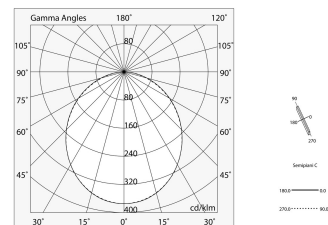

## Merkmale

Verwendung: Innen  
Montageart: AUFHÄNGELEUCHTEN, DECKENMONTAGE  
Emission: DIREKTE  
Optik: OPAL  
Farbe: WEIß  
Dimmung: ON/OFF  
Notfall: NO  
L: 1200mm  
A: 97mm  
H: 90mm  
Hergestellt in: ITALY  
Garantie: 5 Jahre  
Gewicht: 4.63kg