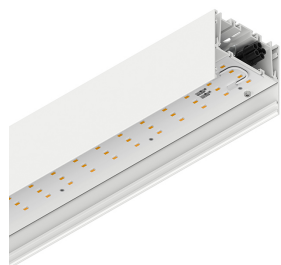

# LUCKY MAXI

106201.01 + 106219.99

LUCKY MAXI: LED 36W 3K BIA L=1200 + LUCKY MAXI: DIFF. OPALE PER L1200

**novalux**  
ITALIAN LIGHTING DESIGN SINCE 1948

## Merkmale

Verwendung: Innen  
Montageart: AUFHÄNGELEUCHTEN, DECKENMONTAGE  
Emission: DIREKTE  
Optik: OPAL  
Farbe: WEIß  
Dimmung: ON/OFF  
Notfall: NO  
L: 1200mm  
A: 97mm  
H: 90mm  
Hergestellt in: ITALY  
Garantie: 5 Jahre  
Gewicht: 4.63kg