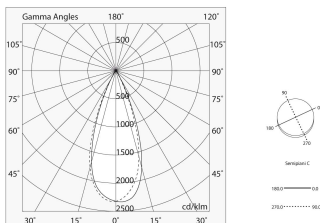

Merkmale

Verwendung: Innen
Montageart: SCHIENE
Emission: VERSTELLBARE
Optik: SPOT
Strahl: 38°
Farbe: SCHWARZ
Dimmung: DALI
Notfall: NO
L: 275mm
A: Ø65mm
H: 155mm
Garantie: 5 Jahre

Technische Daten

Eingangsleistung der Leuchte: 30W
Lichtstrom der Leuchte: 2546lm
IP: 20
Isolationsklasse: II
Nr. der Treiber pro Produkt: 1
Versorgungsspannung: 220-240V 50/60Hz
SELV: Si

Quelle

Lichtquelle: LED
Leistung der Stromquelle: 30W
Lichtstromquelle: 2770lm
Farbtemperatur: 4000K
CRI: >90
Lebensdauer LED: 50000h L80 B10

Konformität

CEI EN 60598-1:2015 + A11:2009. IEC 60598-2:2015 2-1

Normen

Photobiologisches Risiko: RISIKOGRUPPE 1 Zertifiziertes Gerät der RG1-GRUPPE - RISIKOGRUPPE 1 (niedrig) - Risikofrei aufgrund der Begrenzung der Strahlungsemission des Produkts gemäß den gesetzlichen Bestimmungen CEI EN 62471:2010-01, IEC TR 62778:2014.

CAM edilizia: Gemäß dem CAM EDILIZIA-Bauministerialerlass vom 23. Juni 2022 n.256.

[DALi: Weitere Informationen über das Produkt](#)