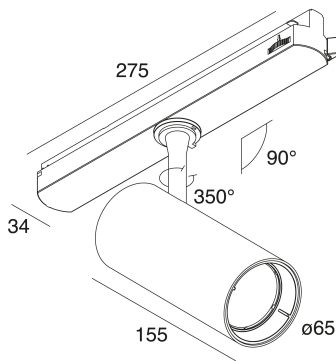

Merkmale

Verwendung: Innen
Montageart: SCHIENE
Emission: VERSTELLBARE
Optik: SPOT
Strahl: 38°
Farbe: SCHWARZ
Dimmung: DALI
Notfall: NO
L: 275mm
A: Ø65mm
H: 155mm
Garantie: 5 Jahre

Technische Daten

Eingangsleistung der Leuchte: 30W
Lichtstrom der Leuchte: 2546lm
IP: 20
Isolationsklasse: II
Nr. der Treiber pro Produkt: 1
Versorgungsspannung: 220-240V 50/60Hz
SELV: Si

Quelle

Lichtquelle: LED
Leistung der Stromquelle: 30W
Lichtstromquelle: 2770lm
Farbtemperatur: 4000K
CRI: >90
Lebensdauer LED: 50000h L80 B10

Konformität

CEI EN 60598-1:2015 + A11:2009. IEC 60598-2:2015 2-1

Normen

Photobiologisches Risiko: RISIKOGRUPPE 1 Zertifiziertes Gerät der RG1-GRUPPE - RISIKOGRUPPE 1 (niedrig) - Risikofrei aufgrund der Begrenzung der Strahlungsemission des Produkts gemäß den gesetzlichen Bestimmungen CEI EN 62471:2010-01, IEC TR 62778:2014.

CAM edilizia: Gemäß dem CAM EDILIZIA-Bauministerialerlass vom 23. Juni 2022 n.256.

[DALi: Weitere Informationen über das Produkt](#)