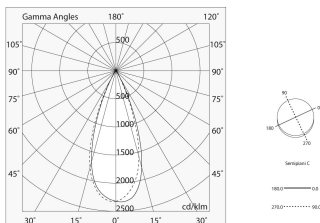

Merkmale

Verwendung: Innen
Montageart: SCHIENE
Emission: VERSTELLBARE
Optik: SPOT
Strahl: 38°
Farbe: SCHWARZ
Dimmung: DALI
Notfall: NO
L: 275mm
A: Ø65mm
H: 155mm
Garantie: 5 Jahre

Technische Daten

Eingangsleistung der Leuchte: 30W
IP: 20
Isolationsklasse: II
Nr. der Treiber pro Produkt: 1
Versorgungsspannung: 220-240V 50/60Hz
SELV: Si

Quelle

Lichtquelle: LED
Leistung der Stromquelle: 30W
Lichtstromquelle: 2570lm
Farbtemperatur: 3000K
CRI: >90
Lebensdauer LED: 30000h L70 B20

Konformität

CEI EN 60598-1:2015 + A11:2009. IEC 60598-2:2015 2-1

Normen

Photobiologisches Risiko: RISIKOGRUPPE 1 Zertifiziertes Gerät der RG1-GRUPPE - RISIKOGRUPPE 1 (niedrig) - Risikofrei aufgrund der Begrenzung der Strahlungsemission des Produkts gemäß den gesetzlichen Bestimmungen CEI EN 62471:2010-01, IEC TR 62778:2014.

[Weitere Informationen über das Produkt](#)