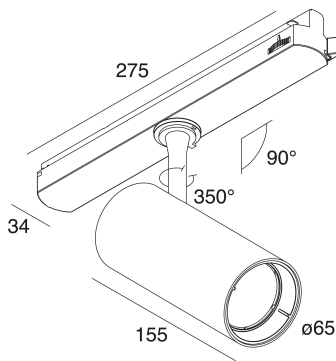

Merkmale

Verwendung: Innen
Montageart: SCHIENE
Emission: VERSTELLBARE
Optik: SPOT
Strahl: 38°
Farbe: SCHWARZ
Dimmung: DALI
Notfall: NO
L: 275mm
A: Ø65mm
H: 155mm
Garantie: 5 Jahre

Technische Daten

Eingangsleistung der Leuchte: 30W
IP: 20
Isolationsklasse: II
Nr. der Treiber pro Produkt: 1
Versorgungsspannung: 220-240V 50/60Hz
SELV: Si

Quelle

Lichtquelle: LED
Leistung der Stromquelle: 30W
Lichtstromquelle: 2570lm
Farbtemperatur: 3000K
CRI: >90
Lebensdauer LED: 30000h L70 B20

Konformität

CEI EN 60598-1:2015 + A11:2009. IEC 60598-2:2015 2-1

Normen

Photobiologisches Risiko: RISIKOGRUPPE 1 Zertifiziertes Gerät der RG1-GRUPPE - RISIKOGRUPPE 1 (niedrig) - Risikofrei aufgrund der Begrenzung der Strahlungsemission des Produkts gemäß den gesetzlichen Bestimmungen CEI EN 62471:2010-01, IEC TR 62778:2014.

[Weitere Informationen über das Produkt](#)