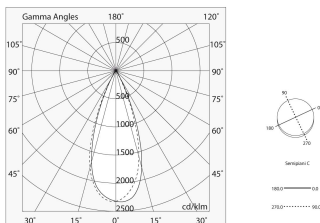

Merkmale

Verwendung: Innen
Montageart: SCHIENE
Emission: VERSTELLBARE
Optik: SPOT
Strahl: 38°
Farbe: WEIß
Dimmung: DALI
Notfall: NO
L: 275mm
A: Ø65mm
H: 155mm
Garantie: 5 Jahre

Technische Daten

Eingangsleistung der Leuchte: 30W
IP: 20
Isolationsklasse: II
Nr. der Treiber pro Produkt: 1
Versorgungsspannung: 220-240V 50/60Hz
SELV: Si

Quelle

Lichtquelle: LED
Leistung der Stromquelle: 30W
Lichtstromquelle: 2570lm
Farbtemperatur: 3000K
CRI: >90
Lebensdauer LED: 30000h L70 B20

Konformität

CEI EN 60598-1:2015 + A11:2009. IEC 60598-2:2015 2-1

Normen

Photobiologisches Risiko: RISIKOGRUPPE 1 Zertifiziertes Gerät der RG1-GRUPPE - RISIKOGRUPPE 1 (niedrig) - Risikofrei aufgrund der Begrenzung der Strahlungsemission des Produkts gemäß den gesetzlichen Bestimmungen CEI EN 62471:2010-01, IEC TR 62778:2014.

[Weitere Informationen über das Produkt](#)