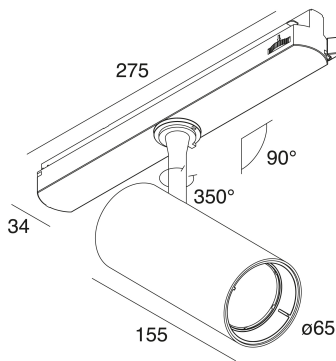

Merkmale

Verwendung: Innen
Montageart: SCHIENE
Emission: VERSTELLBARE
Optik: SPOT
Strahl: 38°
Farbe: WEIß
Dimmung: DALI
Notfall: NO
L: 275mm
A: Ø65mm
H: 155mm
Garantie: 5 Jahre

Technische Daten

Eingangsleistung der Leuchte: 30W
IP: 20
Isolationsklasse: II
Nr. der Treiber pro Produkt: 1
Versorgungsspannung: 220-240V 50/60Hz
SELV: Si

Quelle

Lichtquelle: LED
Leistung der Stromquelle: 30W
Lichtstromquelle: 2570lm
Farbtemperatur: 3000K
CRI: >90
Lebensdauer LED: 30000h L70 B20

Konformität

CEI EN 60598-1:2015 + A11:2009. IEC 60598-2:2015 2-1

Normen

Photobiologisches Risiko: RISIKOGRUPPE 1 Zertifiziertes Gerät der RG1-GRUPPE - RISIKOGRUPPE 1 (niedrig) - Risikofrei aufgrund der Begrenzung der Strahlungsemission des Produkts gemäß den gesetzlichen Bestimmungen CEI EN 62471:2010-01, IEC TR 62778:2014.

[Weitere Informationen über das Produkt](#)