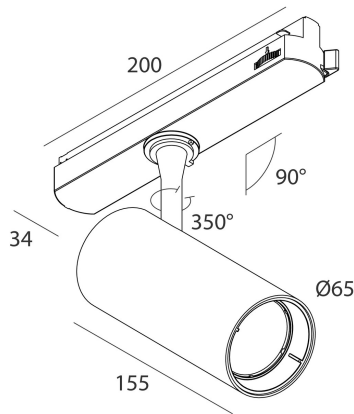

Merkmale

Verwendung: Innen
Montageart: SCHIENE
Emission: VERSTELLBARE
Optik: SPOT
Strahl: 38°
Farbe: SCHWARZ
Dimmung: ON/OFF
Notfall: NO
L: 200mm
A: Ø65mm
H: 155mm
Garantie: 5 Jahre

Technische Daten

Eingangsleistung der Leuchte: 30W
IP: 20
Isolationsklasse: II
Nr. der Treiber pro Produkt: 1
Versorgungsspannung: 220-240V 50/60Hz
SELV: Si

Quelle

Lichtquelle: LED
Leistung der Stromquelle: 30W
Lichtstromquelle: 2570lm
Farbtemperatur: 3000K
CRI: >90
Lebensdauer LED: 30000h L70 B20

Konformität

CEI EN 60598-1:2015 + A11:2009. IEC 60598-2:2015 2-1

Normen

Photobiologisches Risiko: RISIKOGRUPPE 1
Zertifiziertes Gerät der RG1-GRUPPE -
RISIKOGRUPPE 1 (niedrig) - Risikofrei aufgrund der Begrenzung der Strahlungsemission des
Produkts gemäß den gesetzlichen Bestimmungen CEI EN 62471:2010-01, IEC TR
62778:2014.

[Weitere Informationen über das Produkt](#)