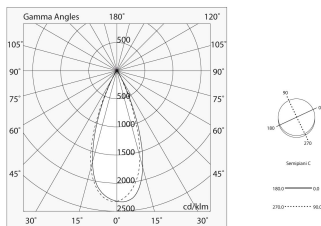

Merkmale

Verwendung: Innen
Montageart: SCHIENE
Emission: VERSTELLBARE
Optik: SPOT
Strahl: 38°
Farbe: SCHWARZ
Dimmung: ON/OFF
Notfall: NO
L: 200mm
A: Ø65mm
H: 155mm
Garantie: 5 Jahre

Technische Daten

Eingangsleistung der Leuchte: 30W
IP: 20
Isolationsklasse: II
Nr. der Treiber pro Produkt: 1
Versorgungsspannung: 220-240V 50/60Hz
SELV: Si

Quelle

Lichtquelle: LED
Leistung der Stromquelle: 30W
Lichtstromquelle: 2570lm
Farbtemperatur: 3000K
CRI: >90
Lebensdauer LED: 30000h L70 B20

Konformität

CEI EN 60598-1:2015 + A11:2009. IEC 60598-2:2015 2-1

Normen

Photobiologisches Risiko: RISIKOGRUPPE 1
Zertifiziertes Gerät der RG1-GRUPPE -
RISIKOGRUPPE 1 (niedrig) - Risikofrei aufgrund der Begrenzung der Strahlungsemission des
Produkts gemäß den gesetzlichen Bestimmungen CEI EN 62471:2010-01, IEC TR
62778:2014.

[Weitere Informationen über das Produkt](#)