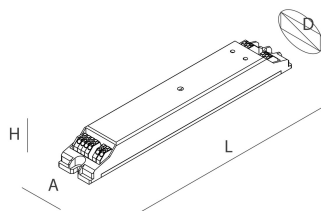

PUSH DIMM

105938.99

novalux
ITALIAN LIGHTING DESIGN SINCE 1948

Merkmale

Verwendung: Innen
Dimmung: DALI2, PUSH
Notfall: NO
L: 119mm
A: 30mm
H: 21mm
D: 37mm
Hergestellt in: UNGHERIA
Garantie: 3 Jahre
Gewicht: 0.2kg

Technische Daten

IP: 20
Isolationsklasse: II
Versorgungsspannung: 220-240V 50/60Hz
SELV: No

[PUSH DIMM: Weitere Informationen über das Produkt](#)

Novalux S.r.l. via Marzabotto, 2 40050 Funo di Argelato (BO) Italien
Tel: +39 051 860558 · Fax: +39 051 6647859 · Mail: info@novalux.it · P.IVA 00536541204 · novalux.com
Diese Unternehmen unterliegt der Verwaltung und Koordinierung von Seiten der SLV GmbH