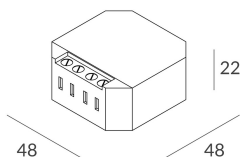

## Merkmale

Verwendung: Innen  
Dimmung: PUSH, DALI  
Notfall: NO  
L: 22mm  
A: 48mm  
H: 48mm  
Hergestellt in: GERMANY  
Garantie: 3 Jahre  
Gewicht: 0.1kg