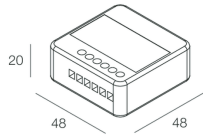

GIADA SYSTEM

105920.99

novalux
ITALIAN LIGHTING DESIGN SINCE 1948

Merkmale

Verwendung: Innen

Dimmung: PUSH

Notfall: NO

L: 48mm

A: 48mm

H: 20mm

D: 51mm

Hergestellt in: ITALY

Garantie: 3 Jahre

Gewicht: 0.095kg

Technische Daten

IP: 20