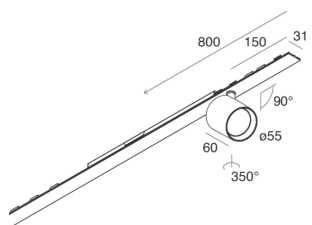

P-30 STRIP LED

1058C1.01

novalux
ITALIAN LIGHTING DESIGN SINCE 1948

Merkmale

Verwendung: Innen
Montageart: IM GIPSKARTON EINGEBAUT, AUFHÄNGELEUCHTEN, DECKENMONTAGE
Emission: VERSTELLBARE
Optik: SPOT
Strahl: 34°
Farbe: WEIß
Dimmung: ON/OFF
Notfall: NO
L: 800mm
A: 31mm
Hergestellt in: ITALY
Garantie: 5 Jahre

Technische Daten

Eingangsleistung der Leuchte: 14.9W
Lichtstrom der Leuchte: 991lm
IP: 20
Isolationsklasse: I
Nr. der Treiber pro Produkt: 1
Versorgungsspannung: 220-240V 50/60Hz
SELV: Si

Quelle

Lichtquelle: LED
Leistung der Stromquelle: 9W
Lichtstromquelle: 1120lm
Farbtemperatur: 4000K
CRI: >90
Farbtoleranz: 2 Step MacAdam
Lebensdauer LED: 50000h L80 B20