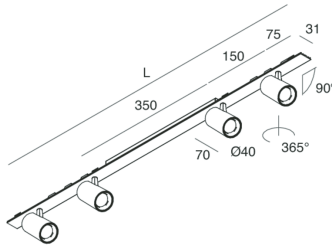

Novalux S.r.l. via Marzabotto, 2 40050 Funo di Argelato (BO) Italien
Tel: +39 051 860558 · Fax: +39 051 6647859 · Mail: info@novalux.it · P.IVA 00536541204 · novalux.com
Diese Unternehmen unterliegt der Verwaltung und Koordinierung von Seiten der SLV GmbH

Dieses Datenblatt ist Eigentum der Novalux S.r.l., alle Rechte vorbehalten. Novalux S.r.l. behält sich das Recht vor, Änderungen ohne jede vorherige Benachrichtigung durchzuführen.
Letzte aktualisierung: 6/8/2025, 13:59:27