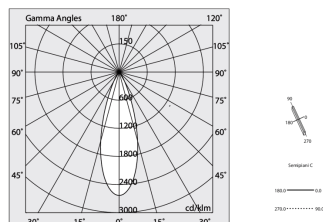

Novalux S.r.l. via Marzabotto, 2 40050 Funo di Argelato (BO) Italien
Tel: +39 051 860558 · Fax: +39 051 6647859 · Mail: info@novalux.it · P.IVA 00536541204 · novalux.com
Diese Unternehmen unterliegt der Verwaltung und Koordinierung von Seiten der SLV GmbH

Dieses Datenblatt ist Eigentum der Novalux S.r.l., alle Rechte vorbehalten. Novalux S.r.l. behält sich das Recht vor, Änderungen ohne jede vorherige Benachrichtigung durchzuführen.
Letzte aktualisierung: 6/8/2025, 13:59:29