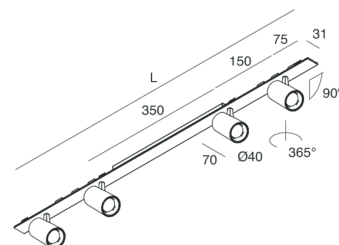

Novalux S.r.l. via Marzabotto, 2 40050 Funo di Argelato (BO) Italien
Tel: +39 051 860558 · Fax: +39 051 6647859 · Mail: info@novalux.it · P.IVA 00536541204 · novalux.com
Diese Unternehmen unterliegt der Verwaltung und Koordinierung von Seiten der SLV GmbH

Dieses Datenblatt ist Eigentum der Novalux S.r.l., alle Rechte vorbehalten. Novalux S.r.l. behält sich das Recht vor, Änderungen ohne jede vorherige Benachrichtigung durchzuführen.
Letzte aktualisierung: 6/8/2025, 13:59:29