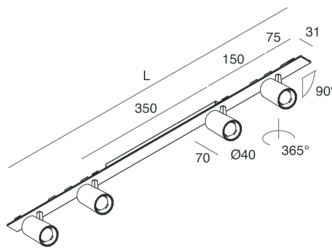

Novalux S.r.l. via Marzabotto, 2 40050 Funo di Argelato (BO) Italien
Tel: +39 051 860558 · Fax: +39 051 6647859 · Mail: info@novalux.it · P.IVA 00536541204 · novalux.com
Diese Unternehmen unterliegt der Verwaltung und Koordinierung von Seiten der SLV GmbH

Dieses Datenblatt ist Eigentum der Novalux S.r.l., alle Rechte vorbehalten. Novalux S.r.l. behält sich das Recht vor, Änderungen ohne jede vorherige Benachrichtigung durchzuführen.
Letzte aktualisierung: 6/8/2025, 13:59:31