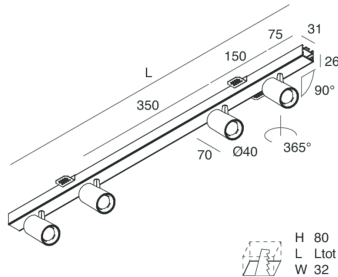

Novalux S.r.l. via Marzabotto, 2 40050 Funo di Argelato (BO) Italien
Tel: +39 051 860558 · Fax: +39 051 6647859 · Mail: info@novalux.it · P.IVA 00536541204 · novalux.com
Diese Unternehmen unterliegt der Verwaltung und Koordinierung von Seiten der SLV GmbH

Dieses Datenblatt ist Eigentum der Novalux S.r.l., alle Rechte vorbehalten. Novalux S.r.l. behält sich das Recht vor, Änderungen ohne jede vorherige Benachrichtigung durchzuführen.
Letzte aktualisierung: 6/8/2025, 14:01:08