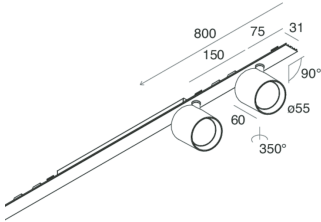

Novalux S.r.l. via Marzabotto, 2 40050 Funo di Argelato (BO) Italien
Tel: +39 051 860558 · Fax: +39 051 6647859 · Mail: info@novalux.it · P.IVA 00536541204 · novalux.com
Diese Unternehmen unterliegt der Verwaltung und Koordinierung von Seiten der SLV GmbH

Dieses Datenblatt ist Eigentum der Novalux S.r.l., alle Rechte vorbehalten. Novalux S.r.l. behält sich das Recht vor, Änderungen ohne jede vorherige Benachrichtigung durchzuführen.
Letzte aktualisierung: 9/6/2026, 18:27:35