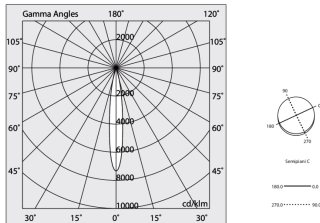

Novalux S.r.l. via Marzabotto, 2 40050 Funo di Argelato (BO) Italien
Tel: +39 051 860558 · Fax: +39 051 6647859 · Mail: info@novalux.it · P.IVA 00536541204 · novalux.com
Diese Unternehmen unterliegt der Verwaltung und Koordinierung von Seiten der SLV GmbH

Dieses Datenblatt ist Eigentum der Novalux S.r.l., alle Rechte vorbehalten. Novalux S.r.l. behält sich das Recht vor, Änderungen ohne jede vorherige Benachrichtigung durchzuführen.
Letzte aktualisierung: 9/6/2026, 18:27:35