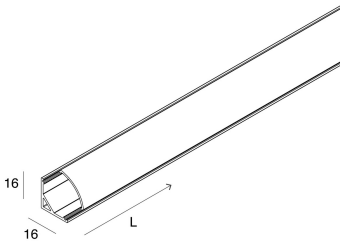

Novalux S.r.l. via Marzabotto, 2 40050 Funo di Argelato (BO) Italien
Tel: +39 051 860558 · Fax: +39 051 6647859 · Mail: info@novalux.it · P.IVA 00536541204 · novalux.com
Diese Unternehmen unterliegt der Verwaltung und Koordinierung von Seiten der SLV GmbH

Dieses Datenblatt ist Eigentum der Novalux S.r.l., alle Rechte vorbehalten. Novalux S.r.l. behält sich das Recht vor, Änderungen ohne jede vorherige Benachrichtigung durchzuführen.
Letzte aktualisierung: 14/11/2024, 20:03:29