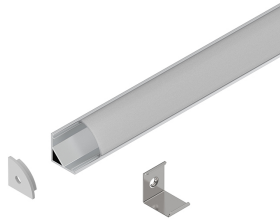

# PROFILED AD ANGOLO H16

105408.96

**novalux**  
ITALIAN LIGHTING DESIGN SINCE 1948

## Merkmale

Verwendung: Innen  
Montageart: LICHTVOUTE, DECKENMONTAGE  
Emission: DIREKTE  
Optik: OPAL  
Farbe: NATÜRLICH ELOXIERT  
L: 2000mm  
A: 16mm  
H: 16mm  
Garantie: 5 Jahre  
Gewicht: 0.3kg