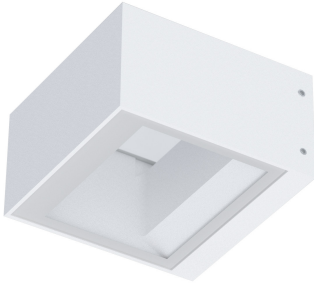

DROP FLAT

104602.01

novalux
ITALIAN LIGHTING DESIGN SINCE 1948

Merkmale

Verwendung: Außen
Montageart: WANDMONTAGE
Emission: DIREKTE/INDIREKTE
Optik: TRANSPARENT
Farbe: WEIß
Dimmung: ON/OFF
Notfall: NO
L: 125mm
A: 125mm
H: 70mm
Garantie: 5 Jahre
Gewicht: 1.1kg

Technische Daten

Eingangsleistung der Leuchte: 11W
IP: 54
Isolationsklasse: I
Versorgungsspannung: 220-240V 50/60Hz
SELV: No

Quelle

Lichtquelle: LED
Leistung der Stromquelle: 9W
Farbtemperatur: 3000K
CRI: >80
Lebensdauer LED: 30000h L70 B20