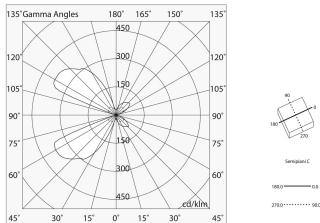

DROP FLAT

104602.01

novalux
ITALIAN LIGHTING DESIGN SINCE 1948

Merkmale

Verwendung: Außen
Montageart: WANDMONTAGE
Emission: DIREKTE/INDIREKTE
Optik: TRANSPARENT
Farbe: WEIß
Dimmung: ON/OFF
Notfall: NO
L: 125mm
A: 125mm
H: 70mm
Garantie: 5 Jahre
Gewicht: 1.1kg

Technische Daten

Eingangsleistung der Leuchte: 11W
IP: 54
Isolationsklasse: I
Versorgungsspannung: 220-240V 50/60Hz
SELV: No

Quelle

Lichtquelle: LED
Leistung der Stromquelle: 9W
Farbtemperatur: 3000K
CRI: >80
Lebensdauer LED: 30000h L70 B20