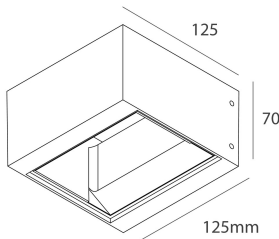

DROP FLAT

104602.01

novalux
ITALIAN LIGHTING DESIGN SINCE 1948

Merkmale

Verwendung: Außen
Montageart: WANDMONTAGE
Emission: DIREKTE/INDIREKTE
Optik: TRANSPARENT
Farbe: WEIß
Dimmung: ON/OFF
Notfall: NO
L: 125mm
A: 125mm
H: 70mm
Garantie: 5 Jahre
Gewicht: 1.1kg