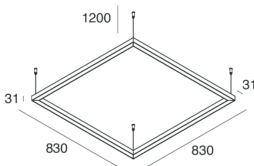

Novalux S.r.l. via Marzabotto, 2 40050 Funo di Argelato (BO) Italien
Tel: +39 051 860558 · Fax: +39 051 6647859 · Mail: info@novalux.it · P.IVA 00536541204 · novalux.com
Diese Unternehmen unterliegt der Verwaltung und Koordinierung von Seiten der SLV GmbH

Dieses Datenblatt ist Eigentum der Novalux S.r.l., alle Rechte vorbehalten. Novalux S.r.l. behält sich das Recht vor, Änderungen ohne jede vorherige Benachrichtigung durchzuführen.
Letzte aktualisierung: 14/11/2024, 20:03:50