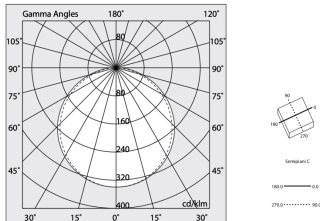

Novalux S.r.l. via Marzabotto, 2 40050 Funo di Argelato (BO) Italien
Tel: +39 051 860558 · Fax: +39 051 6647859 · Mail: info@novalux.it · P.IVA 00536541204 · novalux.com
Diese Unternehmen unterliegt der Verwaltung und Koordinierung von Seiten der SLV GmbH

Dieses Datenblatt ist Eigentum der Novalux S.r.l., alle Rechte vorbehalten. Novalux S.r.l. behält sich das Recht vor, Änderungen ohne jede vorherige Benachrichtigung durchzuführen.
Letzte aktualisierung: 14/11/2024, 20:03:50