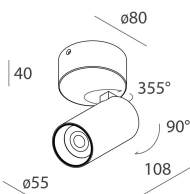

Merkmale

Verwendung: Innen
Montageart: WANDMONTAGE, DECKENMONTAGE
Emission: VERSTELLBARE
Optik: SPOT
Strahl: 36°
Farbe: WEIß
Dimmung: ON/OFF
Notfall: NO
L: Ø55mm
H: 108mm
Garantie: 5 Jahre
Gewicht: 0.6kg

Technische Daten

Eingangsleistung der Leuchte: 11W
Lichtstrom der Leuchte: 786lm
IP: 20
Isolationsklasse: I
Nr. der Treiber pro Produkt: 1
Versorgungsspannung: 220-240V 50/60Hz
SELV: Si

Quelle

Lichtquelle: LED
Leistung der Stromquelle: 9W
Lichtstromquelle: 945lm
Farbtemperatur: 3000K
CRI: >90
Lebensdauer LED: 30000h L70 B20