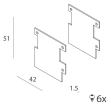

ERGÄNZENDES ZUBEHÖR

P-40: COPPIA TESTATE DI CHIUSURA PROFILO

103002.99