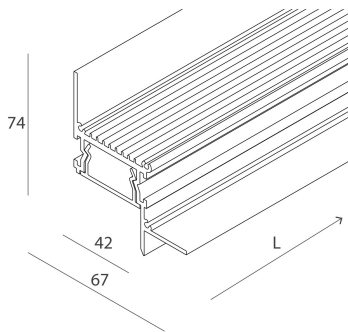

Technische Daten

IP: 40

[Weitere Informationen über das Produkt](#)