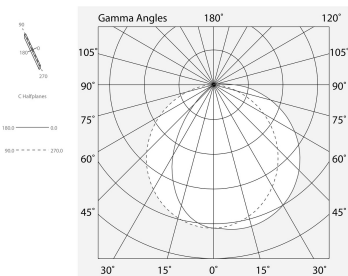

Technische Daten

IP: 40

[Weitere Informationen über das Produkt](#)