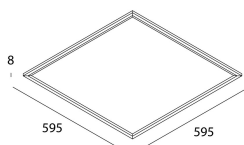

## Merkmale

Verwendung: Innen  
Montageart: IM GIPSKARTON EINGEBAUT, AUFHÄNGELEUCHTEN, DECKENMONTAGE  
Emission: DIREKTE  
Optik: OPAL  
Farbe: WEIß  
Dimmung: ON/OFF  
Notfall: MIT ZUBEHÖR  
L: 595mm  
A: 595mm  
H: 12mm  
Garantie: 5 Jahre  
Gewicht: 3kg