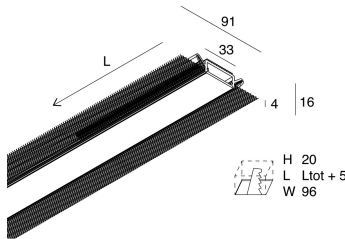

Novalux S.r.l. via Marzabotto, 2 40050 Funo di Argelato (BO) Italien
Tel: +39 051 860558 · Fax: +39 051 6647859 · Mail: info@novalux.it · P.IVA 00536541204 · novalux.com
Diese Unternehmen unterliegt der Verwaltung und Koordinierung von Seiten der SLV GmbH

Dieses Datenblatt ist Eigentum der Novalux S.r.l., alle Rechte vorbehalten. Novalux S.r.l. behält sich das Recht vor, Änderungen ohne jede vorherige Benachrichtigung durchzuführen.
Letzte aktualisierung: 14/11/2024, 20:03:14