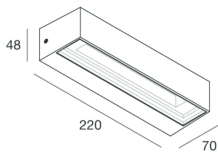

Quelle

Lichtquelle: LED
Leistung der Stromquelle: 12W
Farbtemperatur: 3000K/3500K/4000K
CRI: >80
Lebensdauer LED: 30000h L70 B20

Normen

Photobiologisches Risiko: RISIKOGRUPPE 0 Zertifiziertes Gerät in der RISIKO-FREIEN GRUPPE, in Übereinstimmung mit der Bestimmung CEI EN 62471:2010-01, IEC TR 62778:2014.

[Weitere Informationen über das Produkt](#)