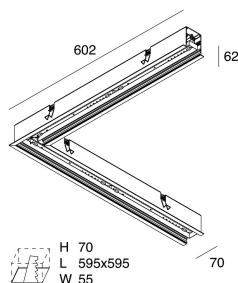

## Merkmale

Verwendung: Innen  
Montageart: IM GIPSKARTON EINGEBAUT  
Emission: DIREKTE  
Optik: MIKROSTRUKTURIERT  
Farbe: WEIß  
Dimmung: PUSH, DALI  
Notfall: NO  
L: 602x602mm  
A: 70mm  
H: 62mm  
Hergestellt in: ITALY  
Garantie: 5 Jahre  
Gewicht: 3.4kg

## Merkmale

Verwendung: Innen  
Optik: MIKROSTRUKTURIERT  
Notfall: NO  
L: 592x592mm  
A: 48mm  
H: 10mm  
Hergestellt in: ITALY  
Garantie: 5 Jahre  
Gewicht: 0.3kg