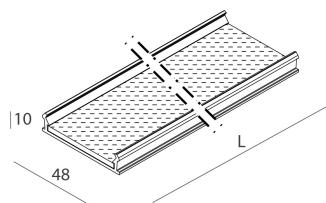

LUCKY EVO C

100620.01 + 1002E7.99

LUCKY EVO C: LED ANG. 25W 4K BI. DALI + LUCKY EVO B/C: ANG.2 DIF.TR.+MICROS.L590

novalux
ITALIAN LIGHTING DESIGN SINCE 1948

Merkmale

Verwendung: Innen
Optik: MIKROSTRUKTURIERT
Notfall: NO
L: 592x592mm
A: 48mm
H: 10mm
Hergestellt in: ITALY
Garantie: 5 Jahre
Gewicht: 0.3kg

Technische Daten

IP: 40
UGR: <19

Novalux S.r.l. via Marzabotto, 2 40050 Funo di Argelato (BO) Italien
Tel: +39 051 860558 · Fax: +39 051 6647859 · Mail: info@novalux.it · P.IVA 00536541204 · novalux.com
Diese Unternehmen unterliegt der Verwaltung und Koordinierung von Seiten der SLV GmbH

Dieses Datenblatt ist Eigentum der Novalux S.r.l., alle Rechte vorbehalten. Novalux S.r.l. behält sich das Recht vor, Änderungen ohne jede vorherige Benachrichtigung durchzuführen.
Letzte aktualisierung: 6/8/2025, 14:16:01