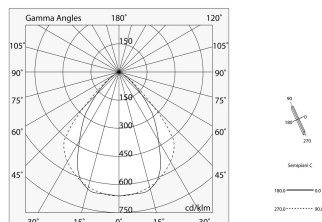

## Merkmale

Verwendung: Innen  
Montageart: IM GIPSKARTON EINGEBAUT  
Emission: DIREKTE  
Optik: MIKROSTRUKTURIERT  
Farbe: WEIß  
Dimmung: PUSH, DALI  
Notfall: NO  
L: 602x602mm  
A: 70mm  
H: 62mm  
Hergestellt in: ITALY  
Garantie: 5 Jahre  
Gewicht: 3.4kg