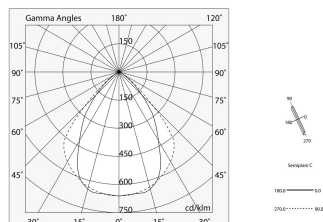

LUCKY EVO C

100620.01 + 1002E7.99

LUCKY EVO C: LED ANG. 25W 4K BI. DALI + LUCKY EVO B/C: ANG.2 DIF.TR.+MICROS.L590

novalux
ITALIAN LIGHTING DESIGN SINCE 1948

Merkmale

Verwendung: Innen
Optik: MIKROSTRUKTURIERT
Notfall: NO
L: 592x592mm
A: 48mm
H: 10mm
Hergestellt in: ITALY
Garantie: 5 Jahre
Gewicht: 0.3kg

Technische Daten

IP: 40
UGR: <19

Novalux S.r.l. via Marzabotto, 2 40050 Funo di Argelato (BO) Italien
Tel: +39 051 860558 · Fax: +39 051 6647859 · Mail: info@novalux.it · P.IVA 00536541204 · novalux.com
Diese Unternehmen unterliegt der Verwaltung und Koordinierung von Seiten der SLV GmbH

Dieses Datenblatt ist Eigentum der Novalux S.r.l., alle Rechte vorbehalten. Novalux S.r.l. behält sich das Recht vor, Änderungen ohne jede vorherige Benachrichtigung durchzuführen.
Letzte aktualisierung: 6/8/2025, 14:16:01