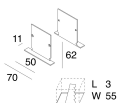

LUCKY EVO C

100620.01 + 1002E7.99

LUCKY EVO C: LED ANG. 25W 4K BI. DALI + LUCKY EVO B/C: ANG.2 DIF.TR.+MICROS.L590

novalux
ITALIAN LIGHTING DESIGN SINCE 1948

ERGÄNZENDES ZUBEHÖR

LUCKY EVO C: COPPIA TESTATE BIANCHE

100650.01