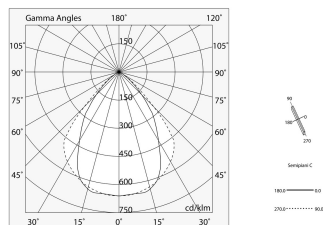

Novalux S.r.l. via Marzabotto, 2 40050 Funo di Argelato (BO) Italien
Tel: +39 051 860558 · Fax: +39 051 6647859 · Mail: info@novalux.it · P.IVA 00536541204 · novalux.com
Diese Unternehmen unterliegt der Verwaltung und Koordinierung von Seiten der SLV GmbH

Dieses Datenblatt ist Eigentum der Novalux S.r.l., alle Rechte vorbehalten. Novalux S.r.l. behält sich das Recht vor, Änderungen ohne jede vorherige Benachrichtigung durchzuführen.
Letzte aktualisierung: 6/8/2025, 14:16:02