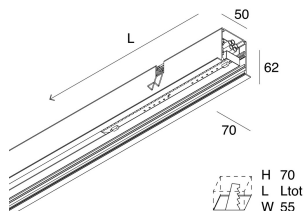

Novalux S.r.l. via Marzabotto, 2 40050 Funo di Argelato (BO) Italien
Tel: +39 051 860558 · Fax: +39 051 6647859 · Mail: info@novalux.it · P.IVA 00536541204 · novalux.com
Diese Unternehmen unterliegt der Verwaltung und Koordinierung von Seiten der SLV GmbH

Dieses Datenblatt ist Eigentum der Novalux S.r.l., alle Rechte vorbehalten. Novalux S.r.l. behält sich das Recht vor, Änderungen ohne jede vorherige Benachrichtigung durchzuführen.
Letzte aktualisierung: 6/8/2025, 14:16:02