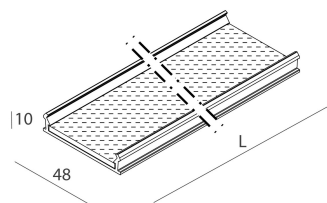

LUCKY EVO C

100618.01 + 1002E2.99

LUCKY EVO C: LED 38W 4K L=1687 BI. DALI + LUCKY EVO B/C: DIFF.TRAS.+MICR.PER

novalux
ITALIAN LIGHTING DESIGN SINCE 1948

Merkmale

Verwendung: Innen
Optik: MIKROSTRUKTURIERT
Notfall: NO
L: 1687mm
A: 48mm
H: 10mm
Hergestellt in: ITALY
Garantie: 5 Jahre
Gewicht: 0.5kg

Technische Daten

IP: 40
UGR: <19

Novalux S.r.l. via Marzabotto, 2 40050 Funo di Argelato (BO) Italien
Tel: +39 051 860558 · Fax: +39 051 6647859 · Mail: info@novalux.it · P.IVA 00536541204 · novalux.com
Diese Unternehmen unterliegt der Verwaltung und Koordinierung von Seiten der SLV GmbH

Dieses Datenblatt ist Eigentum der Novalux S.r.l., alle Rechte vorbehalten. Novalux S.r.l. behält sich das Recht vor, Änderungen ohne jede vorherige Benachrichtigung durchzuführen.
Letzte aktualisierung: 6/8/2025, 14:16:02