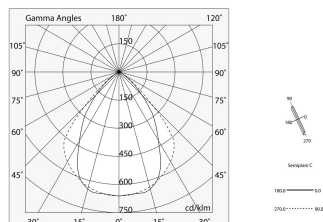

LUCKY EVO C

100618.01 + 1002E2.99

LUCKY EVO C: LED 38W 4K L=1687 BI. DALI + LUCKY EVO B/C: DIFF.TRAS.+MICR.PER

novalux
ITALIAN LIGHTING DESIGN SINCE 1948

Merkmale

Verwendung: Innen
Optik: MIKROSTRUKTURIERT
Notfall: NO
L: 1687mm
A: 48mm
H: 10mm
Hergestellt in: ITALY
Garantie: 5 Jahre
Gewicht: 0.5kg

Technische Daten

IP: 40
UGR: <19

Novalux S.r.l. via Marzabotto, 2 40050 Funo di Argelato (BO) Italien
Tel: +39 051 860558 · Fax: +39 051 6647859 · Mail: info@novalux.it · P.IVA 00536541204 · novalux.com
Diese Unternehmen unterliegt der Verwaltung und Koordinierung von Seiten der SLV GmbH

Dieses Datenblatt ist Eigentum der Novalux S.r.l., alle Rechte vorbehalten. Novalux S.r.l. behält sich das Recht vor, Änderungen ohne jede vorherige Benachrichtigung durchzuführen.
Letzte aktualisierung: 6/8/2025, 14:16:02