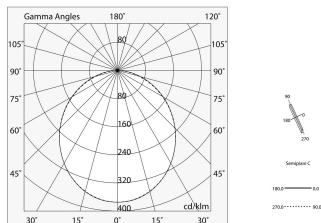

Novalux S.r.l. via Marzabotto, 2 40050 Funo di Argelato (BO) Italien
Tel: +39 051 860558 · Fax: +39 051 6647859 · Mail: info@novalux.it · P.IVA 00536541204 · novalux.com
Diese Unternehmen unterliegt der Verwaltung und Koordinierung von Seiten der SLV GmbH

Dieses Datenblatt ist Eigentum der Novalux S.r.l., alle Rechte vorbehalten. Novalux S.r.l. behält sich das Recht vor, Änderungen ohne jede vorherige Benachrichtigung durchzuführen.
Letzte aktualisierung: 6/8/2025, 14:16:04