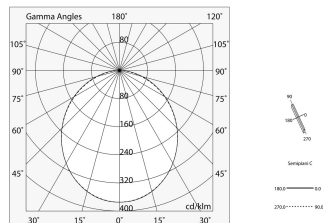

Novalux S.r.l. via Marzabotto, 2 40050 Funo di Argelato (BO) Italien
Tel: +39 051 860558 · Fax: +39 051 6647859 · Mail: info@novalux.it · P.IVA 00536541204 · novalux.com
Diese Unternehmen unterliegt der Verwaltung und Koordinierung von Seiten der SLV GmbH

Dieses Datenblatt ist Eigentum der Novalux S.r.l., alle Rechte vorbehalten. Novalux S.r.l. behält sich das Recht vor, Änderungen ohne jede vorherige Benachrichtigung durchzuführen.
Letzte aktualisierung: 6/8/2025, 14:16:04