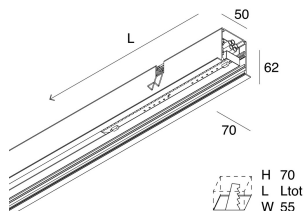

Novalux S.r.l. via Marzabotto, 2 40050 Funo di Argelato (BO) Italien
Tel: +39 051 860558 · Fax: +39 051 6647859 · Mail: info@novalux.it · P.IVA 00536541204 · novalux.com
Diese Unternehmen unterliegt der Verwaltung und Koordinierung von Seiten der SLV GmbH

Dieses Datenblatt ist Eigentum der Novalux S.r.l., alle Rechte vorbehalten. Novalux S.r.l. behält sich das Recht vor, Änderungen ohne jede vorherige Benachrichtigung durchzuführen.
Letzte aktualisierung: 6/8/2025, 14:16:04