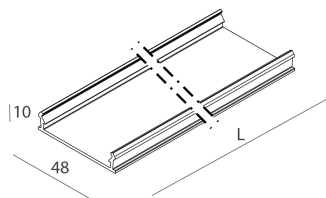

Novalux S.r.l. via Marzabotto, 2 40050 Funo di Argelato (BO) Italien
Tel: +39 051 860558 · Fax: +39 051 6647859 · Mail: info@novalux.it · P.IVA 00536541204 · novalux.com
Diese Unternehmen unterliegt der Verwaltung und Koordinierung von Seiten der SLV GmbH

Dieses Datenblatt ist Eigentum der Novalux S.r.l., alle Rechte vorbehalten. Novalux S.r.l. behält sich das Recht vor, Änderungen ohne jede vorherige Benachrichtigung durchzuführen.
Letzte aktualisierung: 6/8/2025, 14:16:04