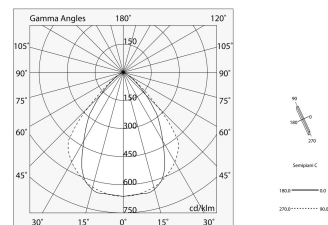

## Merkmale

Verwendung: Innen  
Montageart: WANDMONTAGE, IM GIPSKARTON EINGEBAUT, AUFHÄNGELEUCHTEN, DECKENMONTAGE, SCHIENE  
Emission: DIREKTE  
Optik: MIKROSTRUKTURIERT  
Farbe: WEIß  
Dimmung: PUSH, DALI  
Notfall: NO  
L: 2249mm  
A: 52mm  
H: 80mm  
Hergestellt in: ITALY  
Garantie: 5 Jahre  
Gewicht: 5.5kg