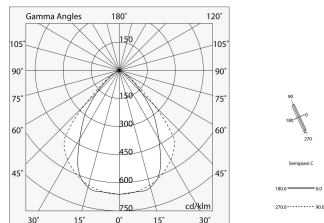

LUCKY EVO

100593.01 + 100577.99

LUCKY EVO: LED 50W DALI 3K BIA L=2249 + LUCKY EVO: DIFF.TRAS.+MICROS. PER

novalux
ITALIAN LIGHTING DESIGN SINCE 1948

Merkmale

Verwendung: Innen
Montageart: WANDMONTAGE, IM GIPSKARTON EINGEBAUT, AUFHÄNGELEUCHTEN, DECKENMONTAGE, SCHIENE
Emission: DIREKTE
Optik: MIKROSTRUKTURIERT
Farbe: WEIß
Dimmung: PUSH, DALI
Notfall: NO
L: 2249mm
A: 52mm
H: 80mm
Hergestellt in: ITALY
Garantie: 5 Jahre
Gewicht: 5.5kg

Technische Daten

Eingangsleistung der Leuchte: 57.6W
Lichtstrom der Leuchte: 3941lm
IP: 40
Isolationsklasse: I
Versorgungsspannung: 220-240V 50/60Hz
UGR: <19
SELV: Si

Quelle

Lichtquelle: LED
Leistung der Stromquelle: 50W
Lichtstromquelle: 7499lm
Farbtemperatur: 3000K
CRI: >80
Farbtoleranz: 3 Step MacAdam
Lebensdauer LED: 50000h L80 B20

Konformität

CEI EN 60598-1:2015 + A11:2009. IEC 60598-2:2015 2-1, 2-2

Normen

Photobiologisches Risiko: RISIKOGRUPPE 0Zertifiziertes Gerät in der RISIKO-FREIEN GRUPPE, in Übereinstimmung mit der Bestimmung CEI EN 62471:2010-01, IEC TR 62778:2014.
CAM edilizia: Gemäß dem CAM EDILIZIA-Bauministerialerlass vom 23. Juni 2022 n.256.

[LUCKY EVO: Weitere Informationen über das Produkt](#)

Novalux S.r.l. via Marzabotto, 2 40050 Funo di Argelato (BO) Italien
Tel: +39 051 860558 · Fax: +39 051 6647859 · Mail: info@novalux.it · P.IVA 00536541204 · novalux.com
Diese Unternehmen unterliegt der Verwaltung und Koordinierung von Seiten der SLV GmbH

Dieses Datenblatt ist Eigentum der Novalux S.r.l., alle Rechte vorbehalten. Novalux S.r.l. behält sich das Recht vor, Änderungen ohne jede vorherige Benachrichtigung durchzuführen.
Letzte aktualisierung: 6/8/2025, 14:16:16