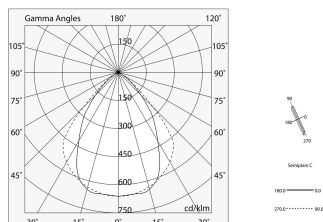

Novalux S.r.l. via Marzabotto, 2 40050 Funo di Argelato (BO) Italien
Tel: +39 051 860558 · Fax: +39 051 6647859 · Mail: info@novalux.it · P.IVA 00536541204 · novalux.com
Diese Unternehmen unterliegt der Verwaltung und Koordinierung von Seiten der SLV GmbH

Dieses Datenblatt ist Eigentum der Novalux S.r.l., alle Rechte vorbehalten. Novalux S.r.l. behält sich das Recht vor, Änderungen ohne jede vorherige Benachrichtigung durchzuführen.
Letzte aktualisierung: 6/8/2025, 14:16:16