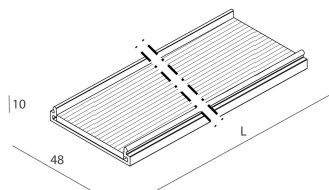

Novalux S.r.l. via Marzabotto, 2 40050 Funo di Argelato (BO) Italien
Tel: +39 051 860558 · Fax: +39 051 6647859 · Mail: info@novalux.it · P.IVA 00536541204 · novalux.com
Diese Unternehmen unterliegt der Verwaltung und Koordinierung von Seiten der SLV GmbH

Dieses Datenblatt ist Eigentum der Novalux S.r.l., alle Rechte vorbehalten. Novalux S.r.l. behält sich das Recht vor, Änderungen ohne jede vorherige Benachrichtigung durchzuführen.
Letzte aktualisierung: 6/8/2025, 14:16:16