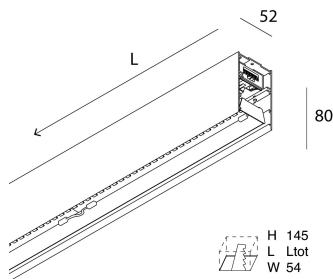

LUCKY EVO

100593.01 + 100577.99

LUCKY EVO: LED 50W DALI 3K BIA L=2249 + LUCKY EVO: DIFF.TRAS.+MICROS. PER

novalux
ITALIAN LIGHTING DESIGN SINCE 1948

Merkmale

Verwendung: Innen
Montageart: WANDMONTAGE, IM GIPSKARTON EINGEBAUT, AUFHÄNGELEUCHTEN, DECKENMONTAGE, SCHIENE
Emission: DIREKTE
Optik: MIKROSTRUKTURIERT
Farbe: WEIß
Dimmung: PUSH, DALI
Notfall: NO
L: 2249mm
A: 52mm
H: 80mm
Hergestellt in: ITALY
Garantie: 5 Jahre
Gewicht: 5.5kg