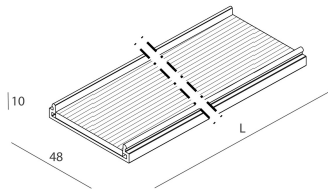

Novalux S.r.l. via Marzabotto, 2 40050 Funo di Argelato (BO) Italien
Tel: +39 051 860558 · Fax: +39 051 6647859 · Mail: info@novalux.it · P.IVA 00536541204 · novalux.com
Diese Unternehmen unterliegt der Verwaltung und Koordinierung von Seiten der SLV GmbH

Dieses Datenblatt ist Eigentum der Novalux S.r.l., alle Rechte vorbehalten. Novalux S.r.l. behält sich das Recht vor, Änderungen ohne jede vorherige Benachrichtigung durchzuführen.
Letzte aktualisierung: 4/4/2025, 20:02:03