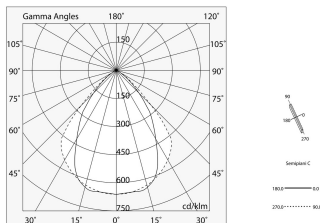

Novalux S.r.l. via Marzabotto, 2 40050 Funo di Argelato (BO) Italien
Tel: +39 051 860558 · Fax: +39 051 6647859 · Mail: info@novalux.it · P.IVA 00536541204 · novalux.com
Diese Unternehmen unterliegt der Verwaltung und Koordinierung von Seiten der SLV GmbH

Dieses Datenblatt ist Eigentum der Novalux S.r.l., alle Rechte vorbehalten. Novalux S.r.l. behält sich das Recht vor, Änderungen ohne jede vorherige Benachrichtigung durchzuführen.
Letzte aktualisierung: 4/4/2025, 20:02:03