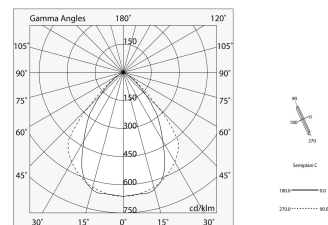

## Merkmale

Verwendung: Innen  
Montageart: WANDMONTAGE, IM GIPSKARTON EINGEBAUT, AUFHÄNGELEUCHTEN, DECKENMONTAGE, SCHIENE  
Emission: DIREKTE  
Optik: MIKROSTRUKTURIERT  
Farbe: WEIß  
Dimmung: ON/OFF  
Notfall: NO  
L: 2249mm  
A: 52mm  
H: 80mm  
Hergestellt in: ITALY  
Garantie: 5 Jahre  
Gewicht: 5.5kg