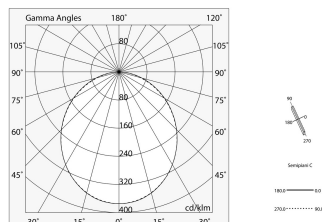

A: 48mm

H: 10mm

Hergestellt in: ITALY

Garantie: 5 Jahre

Gewicht: 0.3kg

Technische Daten

IP: 40

Novalux S.r.l. via Marzabotto, 2 40050 Funo di Argelato (BO) Italien
Tel: +39 051 860558 · Fax: +39 051 6647859 · Mail: info@novalux.it · P.IVA 00536541204 · novalux.com
Diese Unternehmen unterliegt der Verwaltung und Koordinierung von Seiten der SLV GmbH