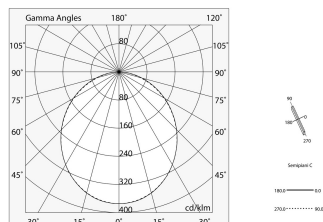

LUCKY EVO

100521.01 + 18744.99

LUCKY EVO: LED ANG. 25W 3K BIA L=592 + LUCKY EVO: ANG.N.2 DIFF.OPALE PER L592

novalux
ITALIAN LIGHTING DESIGN SINCE 1948

Merkmale

Verwendung: Innen
Montageart: WANDMONTAGE, IM GIPSKARTON EINGEBAUT, AUFHÄNGELEUCHTEN, DECKENMONTAGE, SCHIENE
Emission: DIREKTE
Optik: OPAL
Farbe: WEIß
Dimmung: ON/OFF
Notfall: NO
L: 592x592mm
A: 52mm
H: 80mm
Hergestellt in: ITALY
Garantie: 5 Jahre
Gewicht: 3.05kg

Technische Daten

Eingangsleistung der Leuchte: 28.5W
Lichtstrom der Leuchte: 2077lm
IP: 40
Isolationsklasse: I
Versorgungsspannung: 220-240V 50/60Hz
SELV: Si

Quelle

Lichtquelle: LED
Leistung der Stromquelle: 25W
Lichtstromquelle: 3749lm
Farbtemperatur: 3000K
CRI: >80
Farbtoleranz: 3 Step MacAdam
Lebensdauer LED: 50000h L80 B20