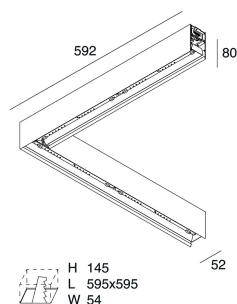

LUCKY EVO

100521.01 + 18744.99

LUCKY EVO: LED ANG. 25W 3K BIA L=592 + LUCKY EVO: ANG.N.2 DIFF.OPALE PER L592

novalux
ITALIAN LIGHTING DESIGN SINCE 1948

Merkmale

Verwendung: Innen
Montageart: WANDMONTAGE, IM GIPSKARTON EINGEBAUT, AUFHÄNGELEUCHTEN, DECKENMONTAGE, SCHIENE
Emission: DIREKTE
Optik: OPAL
Farbe: WEIß
Dimmung: ON/OFF
Notfall: NO
L: 592x592mm
A: 52mm
H: 80mm
Hergestellt in: ITALY
Garantie: 5 Jahre
Gewicht: 3.05kg

A: 48mm

H: 10mm

Hergestellt in: ITALY

Garantie: 5 Jahre

Gewicht: 0.3kg

Technische Daten

IP: 40

Novalux S.r.l. via Marzabotto, 2 40050 Funo di Argelato (BO) Italien
Tel: +39 051 860558 · Fax: +39 051 6647859 · Mail: info@novalux.it · P.IVA 00536541204 · novalux.com
Diese Unternehmen unterliegt der Verwaltung und Koordinierung von Seiten der SLV GmbH