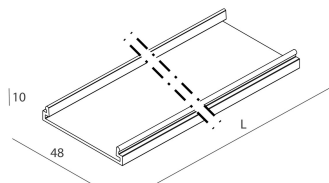

A: 48mm

H: 10mm

Hergestellt in: ITALY

Garantie: 5 Jahre

Gewicht: 0.3kg

Technische Daten

IP: 40

Novalux S.r.l. via Marzabotto, 2 40050 Funo di Argelato (BO) Italien
Tel: +39 051 860558 · Fax: +39 051 6647859 · Mail: info@novalux.it · P.IVA 00536541204 · novalux.com
Diese Unternehmen unterliegt der Verwaltung und Koordinierung von Seiten der SLV GmbH