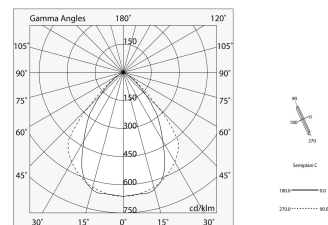

LUCKY EVO

100517.02 + 100574.99

LUCKY EVO: LED 32W 3K EM. NE L=1406 + LUCKY EVO: DIFF.TRAS.+MICROS. PER L1406

novalux
ITALIAN LIGHTING DESIGN SINCE 1948

Merkmale

Verwendung: Innen
Montageart: WANDMONTAGE, IM GIPSKARTON EINGEBAUT, AUFHÄNGELEUCHTEN, DECKENMONTAGE, SCHIENE
Emission: DIREKTE
Optik: MIKROSTRUKTURIERT
Farbe: SCHWARZ
Dimmung: ON/OFF
Notfall: Laufzeit 1h/Aufladung 12h
L: 1406mm
A: 52mm
H: 80mm
Hergestellt in: ITALY
Garantie: 5 Jahre außer Batterie
Gewicht: 3.5kg

Technische Daten

Eingangsleistung der Leuchte: 34.4W
Lichtstrom der Leuchte: 2462lm
Lichtstrom im Notfall: 12%
IP: 40
Isolationsklasse: I
Versorgungsspannung: 220-240V 50/60Hz
UGR: <19
SELV: Si

Quelle

Lichtquelle: LED
Leistung der Stromquelle: 32W
Lichtstromquelle: 4686lm
Farbtemperatur: 3000K
CRI: >80
Farbtoleranz: 3 Step MacAdam
Lebensdauer LED: 50000h L80 B20

Konformität

CEI EN 60598-1:2015 + A11:2009. IEC 60598-2:2015 2-1, 2-2, 2-22

Normen

Photobiologisches Risiko: RISIKOGRUPPE 0 Zertifiziertes Gerät in der RISIKO-FREIEN GRUPPE, in Übereinstimmung mit der Bestimmung CEI EN 62471:2010-01, IEC TR 62778:2014.

[Weitere Informationen über das Produkt](#)

Novalux S.r.l. via Marzabotto, 2 40050 Funo di Argelato (BO) Italien
Tel: +39 051 860558 · Fax: +39 051 6647859 · Mail: info@novalux.it · P.IVA 00536541204 · novalux.com
Diese Unternehmen unterliegt der Verwaltung und Koordinierung von Seiten der SLV GmbH

Dieses Datenblatt ist Eigentum der Novalux S.r.l., alle Rechte vorbehalten. Novalux S.r.l. behält sich das Recht vor, Änderungen ohne jede vorherige Benachrichtigung durchzuführen.
Letzte aktualisierung: 4/4/2025, 20:02:16