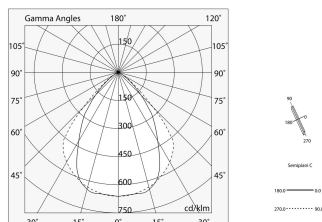

Novalux S.r.l. via Marzabotto, 2 40050 Funo di Argelato (BO) Italien
Tel: +39 051 860558 · Fax: +39 051 6647859 · Mail: info@novalux.it · P.IVA 00536541204 · novalux.com
Diese Unternehmen unterliegt der Verwaltung und Koordinierung von Seiten der SLV GmbH

Dieses Datenblatt ist Eigentum der Novalux S.r.l., alle Rechte vorbehalten. Novalux S.r.l. behält sich das Recht vor, Änderungen ohne jede vorherige Benachrichtigung durchzuführen.
Letzte aktualisierung: 4/4/2025, 20:02:16