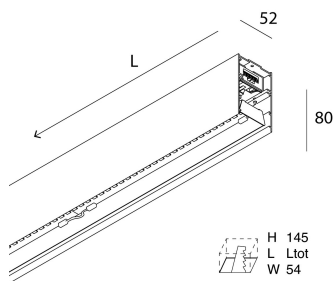

LUCKY EVO

100516.02 + 100575.99

LUCKY EVO: LED 38W DALI 4K NE L=1687 + LUCKY EVO: DIFF.TRAS.+MICROS. PER L1687

novalux

ITALIAN LIGHTING DESIGN SINCE 1948

Merkmale

Verwendung: Innen
Montageart: WANDMONTAGE, IM GIPSKARTON EINGEBAUT, AUFHÄNGELEUCHTEN, DECKENMONTAGE, SCHIENE
Emission: DIREKTE
Optik: MIKROSTRUKTURIERT
Farbe: SCHWARZ
Dimmung: PUSH, DALI
Notfall: NO
L: 1687mm
A: 52mm
H: 80mm
Hergestellt in: ITALY
Garantie: 5 Jahre
Gewicht: 4.5kg