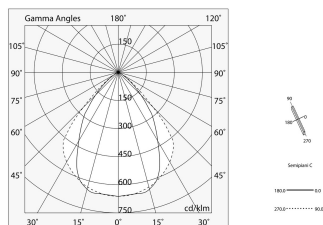

Novalux S.r.l. via Marzabotto, 2 40050 Funo di Argelato (BO) Italien
Tel: +39 051 860558 · Fax: +39 051 6647859 · Mail: info@novalux.it · P.IVA 00536541204 · novalux.com
Diese Unternehmen unterliegt der Verwaltung und Koordinierung von Seiten der SLV GmbH

Dieses Datenblatt ist Eigentum der Novalux S.r.l., alle Rechte vorbehalten. Novalux S.r.l. behält sich das Recht vor, Änderungen ohne jede vorherige Benachrichtigung durchzuführen.
Letzte aktualisierung: 9/6/2026, 19:25:37