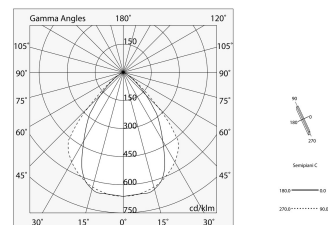

LUCKY EVO

100516.02 + 100575.99

LUCKY EVO: LED 38W DALI 4K NE L=1687 + LUCKY EVO: DIFF.TRAS.+MICROS. PER L1687

novalux

ITALIAN LIGHTING DESIGN SINCE 1948

Merkmale

Verwendung: Innen
Montageart: WANDMONTAGE, IM GIPSKARTON EINGEBAUT, AUFHÄNGELEUCHTEN, DECKENMONTAGE, SCHIENE
Emission: DIREKTE
Optik: MIKROSTRUKTURIERT
Farbe: SCHWARZ
Dimmung: PUSH, DALI
Notfall: NO
L: 1687mm
A: 52mm
H: 80mm
Hergestellt in: ITALY
Garantie: 5 Jahre
Gewicht: 4.5kg

Technische Daten

Eingangsleistung der Leuchte: 40.5W
Lichtstrom der Leuchte: 3005lm
IP: 40
Isolationsklasse: I
Versorgungsspannung: 220-240V 50/60Hz
UGR: <19
SELV: Si

Quelle

Lichtquelle: LED
Leistung der Stromquelle: 38W
Lichtstromquelle: 5829lm
Farbtemperatur: 4000K
CRI: >80
Farbtoleranz: 3 Step MacAdam
Lebensdauer LED: 50000h L80 B20

Konformität

CEI EN 60598-1:2015 + A11:2009. IEC 60598-2:2015 2-1, 2-2

Normen

Photobiologisches Risiko: RISIKOGRUPPE 0Zertifiziertes Gerät in der RISIKO-FREIEN GRUPPE, in Übereinstimmung mit der Bestimmung CEI EN 62471:2010-01, IEC TR 62778:2014.
CAM edilizia: Gemäß dem CAM EDILIZIA-Bauministerialerlass vom 23. Juni 2022 n.256.

[LUCKY EVO: Weitere Informationen über das Produkt](#)

Novalux S.r.l. via Marzabotto, 2 40050 Funo di Argelato (BO) Italien
Tel: +39 051 860558 · Fax: +39 051 6647859 · Mail: info@novalux.it · P.IVA 00536541204 · novalux.com
Diese Unternehmen unterliegt der Verwaltung und Koordinierung von Seiten der SLV GmbH

Dieses Datenblatt ist Eigentum der Novalux S.r.l., alle Rechte vorbehalten. Novalux S.r.l. behält sich das Recht vor, Änderungen ohne jede vorherige Benachrichtigung durchzuführen.
Letzte aktualisierung: 9/6/2026, 19:25:37