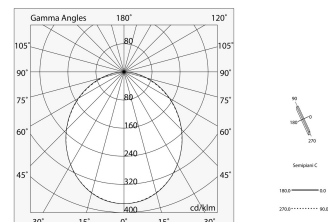

LUCKY EVO

100513.01 + 18743.99

LUCKY EVO: LED 32W DALI 3K BIA L=1406 + LUCKY EVO: DIFF. OPALE PER L1406

novalux
ITALIAN LIGHTING DESIGN SINCE 1948

Merkmale

Verwendung: Innen
Montageart: WANDMONTAGE, IM GIPSKARTON EINGEBAUT, AUFHÄNGELEUCHTEN, DECKENMONTAGE, SCHIENE
Emission: DIREKTE
Optik: OPAL
Farbe: WEIß
Dimmung: PUSH, DALI
Notfall: NO
L: 1406mm
A: 52mm
H: 80mm
Hergestellt in: ITALY
Garantie: 5 Jahre
Gewicht: 3.5kg

Technische Daten

Eingangsleistung der Leuchte: 34.4W
Lichtstrom der Leuchte: 2597lm
IP: 40
Isolationsklasse: I
Versorgungsspannung: 220-240V 50/60Hz
SELV: Si

Quelle

Lichtquelle: LED
Leistung der Stromquelle: 32W
Lichtstromquelle: 4686lm
Farbtemperatur: 3000K
CRI: >80
Farbtoleranz: 3 Step MacAdam
Lebensdauer LED: 50000h L80 B20

Konformität

CEI EN 60598-1:2015 + A11:2009. IEC 60598-2:2015 2-1, 2-2

Normen

Photobiologisches Risiko: RISIKOGRUPPE 0Zertifiziertes Gerät in der RISIKO-FREIEN GRUPPE, in Übereinstimmung mit der Bestimmung CEI EN 62471:2010-01, IEC TR 62778:2014.

CAM edilizia: Gemäß dem CAM EDILIZIA-Bauministerialerlass vom 23. Juni 2022 n.256.

[LUCKY EVO: Weitere Informationen über das Produkt](#)

Novalux S.r.l. via Marzabotto, 2 40050 Funo di Argelato (BO) Italien
Tel: +39 051 860558 · Fax: +39 051 6647859 · Mail: info@novalux.it · P.IVA 00536541204 · novalux.com
Diese Unternehmen unterliegt der Verwaltung und Koordinierung von Seiten der SLV GmbH

Dieses Datenblatt ist Eigentum der Novalux S.r.l., alle Rechte vorbehalten. Novalux S.r.l. behält sich das Recht vor, Änderungen ohne jede vorherige Benachrichtigung durchzuführen.
Letzte aktualisierung: 6/8/2025, 14:16:44