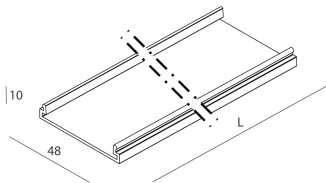

A: 48mm

H: 10mm

Hergestellt in: ITALY

Garantie: 5 Jahre

Gewicht: 0.3kg

Technische Daten

IP: 40

Novalux S.r.l. via Marzabotto, 2 40050 Funo di Argelato (BO) Italien
Tel: +39 051 860558 · Fax: +39 051 6647859 · Mail: info@novalux.it · P.IVA 00536541204 · novalux.com
Diese Unternehmen unterliegt der Verwaltung und Koordinierung von Seiten der SLV GmbH