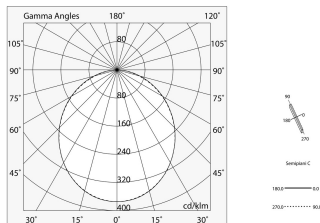

A: 48mm

H: 10mm

Hergestellt in: ITALY

Garantie: 5 Jahre

Gewicht: 0.3kg

Technische Daten

IP: 40

Novalux S.r.l. via Marzabotto, 2 40050 Funo di Argelato (BO) Italien
Tel: +39 051 860558 · Fax: +39 051 6647859 · Mail: info@novalux.it · P.IVA 00536541204 · novalux.com
Diese Unternehmen unterliegt der Verwaltung und Koordinierung von Seiten der SLV GmbH