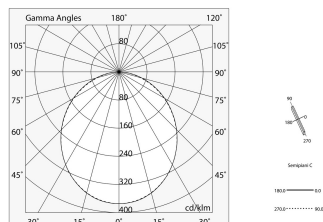

LUCKY EVO

100512.02 + 18742.99

LUCKY EVO: LED 25W DALI 4K NE L=1125 + LUCKY EVO: DIFF. OPALE PER L1125

novalux
ITALIAN LIGHTING DESIGN SINCE 1948

Merkmale

Verwendung: Innen
Montageart: WANDMONTAGE, IM GIPSKARTON EINGEBAUT, AUFHÄNGELEUCHTEN, DECKENMONTAGE, SCHIENE
Emission: DIREKTE
Optik: OPAL
Farbe: SCHWARZ
Dimmung: PUSH, DALI
Notfall: NO
L: 1125mm
A: 52mm
H: 80mm
Hergestellt in: ITALY
Garantie: 5 Jahre
Gewicht: 2.7kg

Technische Daten

Eingangsleistung der Leuchte: 28.5W
Lichtstrom der Leuchte: 2177lm
IP: 40
Isolationsklasse: I
Versorgungsspannung: 220-240V 50/60Hz
SELV: Si

Quelle

Lichtquelle: LED
Leistung der Stromquelle: 25W
Lichtstromquelle: 3886lm
Farbtemperatur: 4000K
CRI: >80
Farbtoleranz: 3 Step MacAdam
Lebensdauer LED: 50000h L80 B20

Konformität

CEI EN 60598-1:2015 + A11:2009. IEC 60598-2:2015 2-1, 2-2

Normen

Photobiologisches Risiko: RISIKOGRUPPE 0 Zertifiziertes Gerät in der RISIKO-FREIEN GRUPPE, in Übereinstimmung mit der Bestimmung CEI EN 62471:2010-01, IEC TR 62778:2014.

CAM edilizia: Gemäß dem CAM EDILIZIA-Bauministerialerlass vom 23. Juni 2022 n.256.

[LUCKY EVO: Weitere Informationen über das Produkt](#)

Novalux S.r.l. via Marzabotto, 2 40050 Funo di Argelato (BO) Italien
Tel: +39 051 860558 · Fax: +39 051 6647859 · Mail: info@novalux.it · P.IVA 00536541204 · novalux.com
Diese Unternehmen unterliegt der Verwaltung und Koordinierung von Seiten der SLV GmbH

Dieses Datenblatt ist Eigentum der Novalux S.r.l., alle Rechte vorbehalten. Novalux S.r.l. behält sich das Recht vor, Änderungen ohne jede vorherige Benachrichtigung durchzuführen.
Letzte aktualisierung: 6/8/2025, 14:16:44