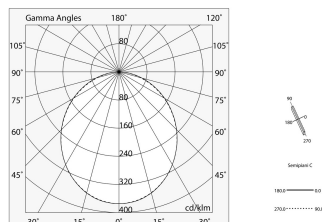

A: 48mm

H: 10mm

Hergestellt in: ITALY

Garantie: 5 Jahre

Gewicht: 0.25kg

Technische Daten

IP: 40

Novalux S.r.l. via Marzabotto, 2 40050 Funo di Argelato (BO) Italien
Tel: +39 051 860558 · Fax: +39 051 6647859 · Mail: info@novalux.it · P.IVA 00536541204 · novalux.com
Diese Unternehmen unterliegt der Verwaltung und Koordinierung von Seiten der SLV GmbH