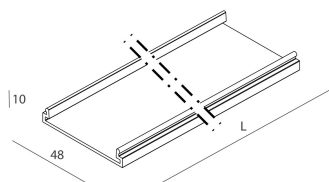

A: 48mm

H: 10mm

Hergestellt in: ITALY

Garantie: 5 Jahre

Gewicht: 0.25kg

Technische Daten

IP: 40

Novalux S.r.l. via Marzabotto, 2 40050 Funo di Argelato (BO) Italien
Tel: +39 051 860558 · Fax: +39 051 6647859 · Mail: info@novalux.it · P.IVA 00536541204 · novalux.com
Diese Unternehmen unterliegt der Verwaltung und Koordinierung von Seiten der SLV GmbH