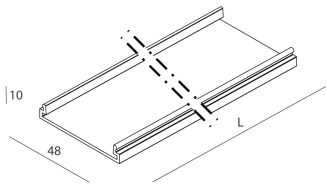

A: 48mm

H: 10mm

Hergestellt in: ITALY

Garantie: 5 Jahre

Gewicht: 0.25kg

Technische Daten

IP: 40

Novalux S.r.l. via Marzabotto, 2 40050 Funo di Argelato (BO) Italien
Tel: +39 051 860558 · Fax: +39 051 6647859 · Mail: info@novalux.it · P.IVA 00536541204 · novalux.com
Diese Unternehmen unterliegt der Verwaltung und Koordinierung von Seiten der SLV GmbH