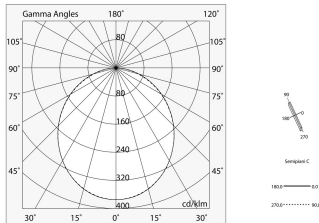

A: 48mm

H: 10mm

Hergestellt in: ITALY

Garantie: 5 Jahre

Gewicht: 0.25kg

Technische Daten

IP: 40

Novalux S.r.l. via Marzabotto, 2 40050 Funo di Argelato (BO) Italien
Tel: +39 051 860558 · Fax: +39 051 6647859 · Mail: info@novalux.it · P.IVA 00536541204 · novalux.com
Diese Unternehmen unterliegt der Verwaltung und Koordinierung von Seiten der SLV GmbH