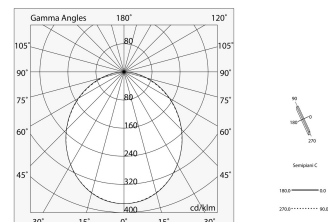

LUCKY EVO

100511.01 + 18742.99

LUCKY EVO: LED 25W DALI 3K BIA L=1125 + LUCKY EVO: DIFF. OPALE PER L1125

novalux
ITALIAN LIGHTING DESIGN SINCE 1948

Merkmale

Verwendung: Innen
Montageart: WANDMONTAGE, IM GIPSKARTON EINGEBAUT, AUFHÄNGELEUCHTEN, DECKENMONTAGE, SCHIENE
Emission: DIREKTE
Optik: OPAL
Farbe: WEIß
Dimmung: PUSH, DALI
Notfall: NO
L: 1125mm
A: 52mm
H: 80mm
Hergestellt in: ITALY
Garantie: 5 Jahre
Gewicht: 2.7kg

Technische Daten

Eingangsleistung der Leuchte: 28.5W
Lichtstrom der Leuchte: 2077lm
IP: 40
Isolationsklasse: I
Versorgungsspannung: 220-240V 50/60Hz
SELV: Si

Quelle

Lichtquelle: LED
Leistung der Stromquelle: 25W
Lichtstromquelle: 3749lm
Farbtemperatur: 3000K
CRI: >80
Farbtoleranz: 3 Step MacAdam
Lebensdauer LED: 50000h L80 B20

Konformität

CEI EN 60598-1:2015 + A11:2009. IEC 60598-2:2015 2-1, 2-2

Normen

Photobiologisches Risiko: RISIKOGRUPPE 0Zertifiziertes Gerät in der RISIKO-FREIEN GRUPPE, in Übereinstimmung mit der Bestimmung CEI EN 62471:2010-01, IEC TR 62778:2014.

CAM edilizia: Gemäß dem CAM EDILIZIA-Bauministerialerlass vom 23. Juni 2022 n.256.

[LUCKY EVO: Weitere Informationen über das Produkt](#)

Novalux S.r.l. via Marzabotto, 2 40050 Funo di Argelato (BO) Italien
Tel: +39 051 860558 · Fax: +39 051 6647859 · Mail: info@novalux.it · P.IVA 00536541204 · novalux.com
Diese Unternehmen unterliegt der Verwaltung und Koordinierung von Seiten der SLV GmbH

Dieses Datenblatt ist Eigentum der Novalux S.r.l., alle Rechte vorbehalten. Novalux S.r.l. behält sich das Recht vor, Änderungen ohne jede vorherige Benachrichtigung durchzuführen.
Letzte aktualisierung: 6/8/2025, 14:16:47