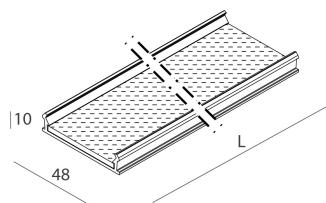

LUCKY EVO B

1002D9.02 + 1002E6.99

LUCKY EVO B: HF D/I 120W L2811 4KNE PUSH + LUCKY EVO B: DIFF.TRAS.+MICROS.PER

novalux
ITALIAN LIGHTING DESIGN SINCE 1948

Merkmale

Verwendung: Innen
Optik: MIKROSTRUKTURIERT
Notfall: NO
L: 2811mm
A: 48mm
H: 10mm
Hergestellt in: ITALY
Garantie: 5 Jahre
Gewicht: 0.7kg

Technische Daten

IP: 40
UGR: <19

Novalux S.r.l. via Marzabotto, 2 40050 Funo di Argelato (BO) Italien
Tel: +39 051 860558 · Fax: +39 051 6647859 · Mail: info@novalux.it · P.IVA 00536541204 · novalux.com
Diese Unternehmen unterliegt der Verwaltung und Koordinierung von Seiten der SLV GmbH

Dieses Datenblatt ist Eigentum der Novalux S.r.l., alle Rechte vorbehalten. Novalux S.r.l. behält sich das Recht vor, Änderungen ohne jede vorherige Benachrichtigung durchzuführen.
Letzte aktualisierung: 6/8/2025, 14:16:58