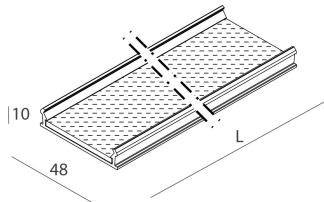

Novalux S.r.l. via Marzabotto, 2 40050 Funo di Argelato (BO) Italien
Tel: +39 051 860558 · Fax: +39 051 6647859 · Mail: info@novalux.it · P.IVA 00536541204 · novalux.com
Diese Unternehmen unterliegt der Verwaltung und Koordinierung von Seiten der SLV GmbH

Dieses Datenblatt ist Eigentum der Novalux S.r.l., alle Rechte vorbehalten. Novalux S.r.l. behält sich das Recht vor, Änderungen ohne jede vorherige Benachrichtigung durchzuführen.
Letzte aktualisierung: 6/8/2025, 14:13:08