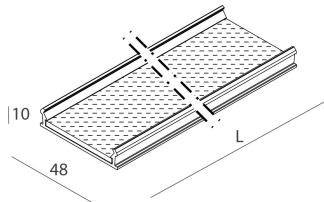

Novalux S.r.l. via Marzabotto, 2 40050 Funo di Argelato (BO) Italien
Tel: +39 051 860558 · Fax: +39 051 6647859 · Mail: info@novalux.it · P.IVA 00536541204 · novalux.com
Diese Unternehmen unterliegt der Verwaltung und Koordinierung von Seiten der SLV GmbH

Dieses Datenblatt ist Eigentum der Novalux S.r.l., alle Rechte vorbehalten. Novalux S.r.l. behält sich das Recht vor, Änderungen ohne jede vorherige Benachrichtigung durchzuführen.
Letzte aktualisierung: 6/8/2025, 14:17:38