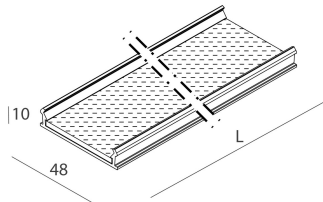

Novalux S.r.l. via Marzabotto, 2 40050 Funo di Argelato (BO) Italien
Tel: +39 051 860558 · Fax: +39 051 6647859 · Mail: info@novalux.it · P.IVA 00536541204 · novalux.com
Diese Unternehmen unterliegt der Verwaltung und Koordinierung von Seiten der SLV GmbH

Dieses Datenblatt ist Eigentum der Novalux S.r.l., alle Rechte vorbehalten. Novalux S.r.l. behält sich das Recht vor, Änderungen ohne jede vorherige Benachrichtigung durchzuführen.
Letzte aktualisierung: 6/8/2025, 14:17:02