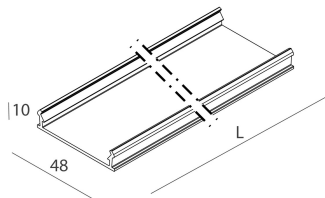

Novalux S.r.l. via Marzabotto, 2 40050 Funo di Argelato (BO) Italien
Tel: +39 051 860558 · Fax: +39 051 6647859 · Mail: info@novalux.it · P.IVA 00536541204 · novalux.com
Diese Unternehmen unterliegt der Verwaltung und Koordinierung von Seiten der SLV GmbH

Dieses Datenblatt ist Eigentum der Novalux S.r.l., alle Rechte vorbehalten. Novalux S.r.l. behält sich das Recht vor, Änderungen ohne jede vorherige Benachrichtigung durchzuführen.
Letzte aktualisierung: 6/8/2025, 14:17:42