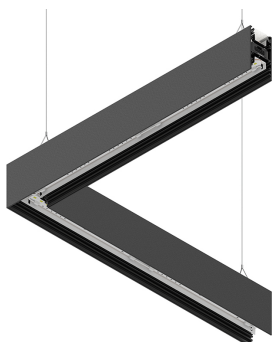

## Merkmale

Verwendung: Innen  
Montageart: AUFHÄNGELEUCHTEN  
Emission: DIREKTE/INDIREKTE  
Optik: OPAL  
Farbe: SCHWARZ  
Dimmung: DALI  
Notfall: NO  
L: 592x592mm  
A: 52mm  
H: 91mm  
Hergestellt in: ITALY  
Garantie: 5 Jahre  
Gewicht: 3.5kg