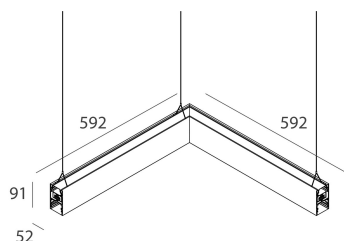

## Merkmale

Verwendung: Innen  
Montageart: AUFHÄNGELEUCHTEN  
Emission: DIREKTE/INDIREKTE  
Optik: OPAL  
Farbe: SCHWARZ  
Dimmung: DALI  
Notfall: NO  
L: 592x592mm  
A: 52mm  
H: 91mm  
Hergestellt in: ITALY  
Garantie: 5 Jahre  
Gewicht: 3.5kg

## Merkmale

Verwendung: Innen

Optik: OPAL

Notfall: NO

L: 592x592mm

A: 48mm

H: 10mm

Hergestellt in: ITALY