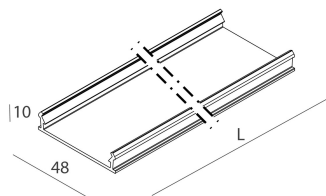

Novalux S.r.l. via Marzabotto, 2 40050 Funo di Argelato (BO) Italien
Tel: +39 051 860558 · Fax: +39 051 6647859 · Mail: info@novalux.it · P.IVA 00536541204 · novalux.com
Diese Unternehmen unterliegt der Verwaltung und Koordinierung von Seiten der SLV GmbH

Dieses Datenblatt ist Eigentum der Novalux S.r.l., alle Rechte vorbehalten. Novalux S.r.l. behält sich das Recht vor, Änderungen ohne jede vorherige Benachrichtigung durchzuführen.
Letzte aktualisierung: 9/6/2026, 19:22:04