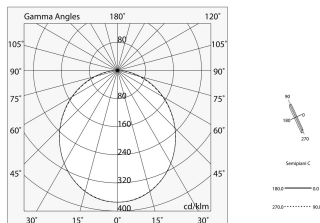

Novalux S.r.l. via Marzabotto, 2 40050 Funo di Argelato (BO) Italien
Tel: +39 051 860558 · Fax: +39 051 6647859 · Mail: info@novalux.it · P.IVA 00536541204 · novalux.com
Diese Unternehmen unterliegt der Verwaltung und Koordinierung von Seiten der SLV GmbH

Dieses Datenblatt ist Eigentum der Novalux S.r.l., alle Rechte vorbehalten. Novalux S.r.l. behält sich das Recht vor, Änderungen ohne jede vorherige Benachrichtigung durchzuführen.
Letzte aktualisierung: 9/6/2026, 19:22:04