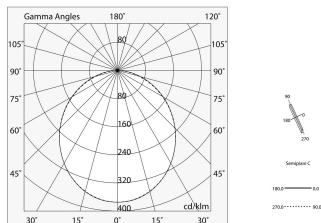

L: 1687mm

A: 48mm

H: 10mm

Hergestellt in: ITALY

Garantie: 5 Jahre

Gewicht: 0.2kg

Technische Daten

IP: 40