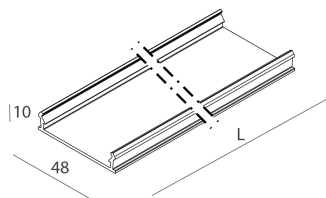

L: 1687mm

A: 48mm

H: 10mm

Hergestellt in: ITALY

Garantie: 5 Jahre

Gewicht: 0.2kg

Technische Daten

IP: 40