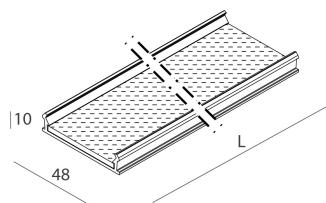

LUCKY EVO B

100276.01H + 1002E7.99

LUCKY EVO B:HF D/I ANG.50W L592 BI3KDALI + LUCKY EVO B/C: ANG.2 DIF.TR.

novalux
ITALIAN LIGHTING DESIGN SINCE 1948

Merkmale

Verwendung: Innen
Optik: MIKROSTRUKTURIERT
Notfall: NO
L: 592x592mm
A: 48mm
H: 10mm
Hergestellt in: ITALY
Garantie: 5 Jahre
Gewicht: 0.3kg

Technische Daten

IP: 40
UGR: <19

Novalux S.r.l. via Marzabotto, 2 40050 Funo di Argelato (BO) Italien
Tel: +39 051 860558 · Fax: +39 051 6647859 · Mail: info@novalux.it · P.IVA 00536541204 · novalux.com
Diese Unternehmen unterliegt der Verwaltung und Koordinierung von Seiten der SLV GmbH

Dieses Datenblatt ist Eigentum der Novalux S.r.l., alle Rechte vorbehalten. Novalux S.r.l. behält sich das Recht vor, Änderungen ohne jede vorherige Benachrichtigung durchzuführen.
Letzte aktualisierung: 9/6/2026, 19:22:00