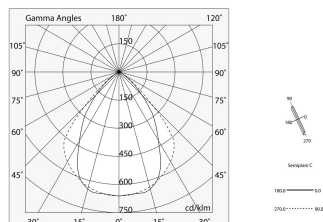

LUCKY EVO B

100276.01H + 1002E7.99

LUCKY EVO B:HF D/I ANG.50W L592 BI3KDALI + LUCKY EVO B/C: ANG.2 DIF.TR.

novalux
ITALIAN LIGHTING DESIGN SINCE 1948

Merkmale

Verwendung: Innen
Optik: MIKROSTRUKTURIERT
Notfall: NO
L: 592x592mm
A: 48mm
H: 10mm
Hergestellt in: ITALY
Garantie: 5 Jahre
Gewicht: 0.3kg

Technische Daten

IP: 40
UGR: <19

Novalux S.r.l. via Marzabotto, 2 40050 Funo di Argelato (BO) Italien
Tel: +39 051 860558 · Fax: +39 051 6647859 · Mail: info@novalux.it · P.IVA 00536541204 · novalux.com
Diese Unternehmen unterliegt der Verwaltung und Koordinierung von Seiten der SLV GmbH

Dieses Datenblatt ist Eigentum der Novalux S.r.l., alle Rechte vorbehalten. Novalux S.r.l. behält sich das Recht vor, Änderungen ohne jede vorherige Benachrichtigung durchzuführen.
Letzte aktualisierung: 9/6/2026, 19:22:00