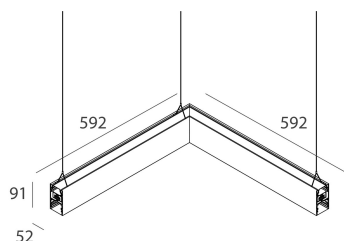

LUCKY EVO B

100276.01H + 1002E7.99

LUCKY EVO B:HF D/I ANG.50W L592 BI3KDALI + LUCKY EVO B/C: ANG.2 DIF.TR.

novalux
ITALIAN LIGHTING DESIGN SINCE 1948

Merkmale

Verwendung: Innen
Montageart: AUFHÄNGELEUCHTEN
Emission: DIREKTE/INDIREKTE
Optik: MIKROSTRUKTURIERT
Farbe: WEIß
Dimmung: DALI
Notfall: NO
L: 592x592mm
A: 52mm
H: 91mm
Hergestellt in: ITALY
Garantie: 5 Jahre
Gewicht: 3.5kg