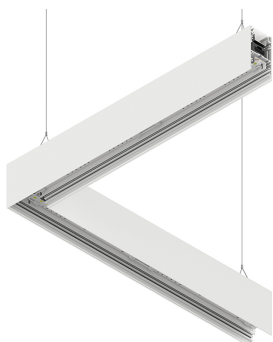

LUCKY EVO B

100276.01H + 1002E7.99

LUCKY EVO B:HF D/I ANG.50W L592 BI3KDALI + LUCKY EVO B/C: ANG.2 DIF.TR.

novalux
ITALIAN LIGHTING DESIGN SINCE 1948

Merkmale

Verwendung: Innen
Montageart: AUFHÄNGELEUCHTEN
Emission: DIREKTE/INDIREKTE
Optik: MIKROSTRUKTURIERT
Farbe: WEIß
Dimmung: DALI
Notfall: NO
L: 592x592mm
A: 52mm
H: 91mm
Hergestellt in: ITALY
Garantie: 5 Jahre
Gewicht: 3.5kg