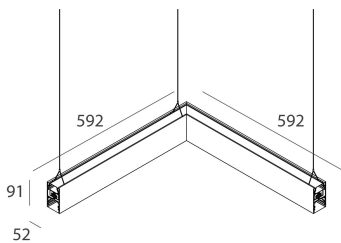

LUCKY EVO B

100275.02 + 1002E7.99

LUCKY EVO B:HF D/I ANG.50W L592 3K NE + LUCKY EVO B/C: ANG.2 DIF.TR.

novalux
ITALIAN LIGHTING DESIGN SINCE 1948

Merkmale

Verwendung: Innen
Montageart: AUFHÄNGELEUCHTEN
Emission: DIREKTE/INDIREKTE
Optik: MIKROSTRUKTURIERT
Farbe: SCHWARZ
Dimmung: NEIN
Notfall: NO
L: 592x592mm
A: 52mm
H: 91mm
Hergestellt in: ITALY
Garantie: 5 Jahre
Gewicht: 4.5kg