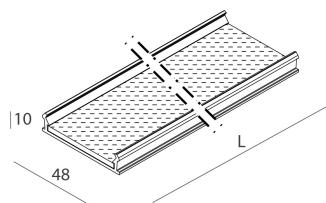

Novalux S.r.l. via Marzabotto, 2 40050 Funo di Argelato (BO) Italien
Tel: +39 051 860558 · Fax: +39 051 6647859 · Mail: info@novalux.it · P.IVA 00536541204 · novalux.com
Diese Unternehmen unterliegt der Verwaltung und Koordinierung von Seiten der SLV GmbH

Dieses Datenblatt ist Eigentum der Novalux S.r.l., alle Rechte vorbehalten. Novalux S.r.l. behält sich das Recht vor, Änderungen ohne jede vorherige Benachrichtigung durchzuführen.
Letzte aktualisierung: 9/6/2026, 19:26:22