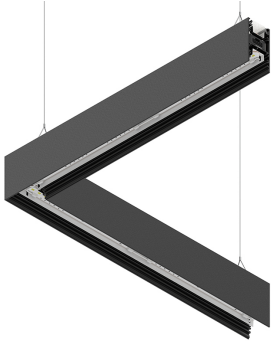

LUCKY EVO B

100275.02 + 1002E7.99

LUCKY EVO B:HF D/I ANG.50W L592 3K NE + LUCKY EVO B/C: ANG.2 DIF.TR.

novalux
ITALIAN LIGHTING DESIGN SINCE 1948

Merkmale

Verwendung: Innen
Montageart: AUFHÄNGELEUCHTEN
Emission: DIREKTE/INDIREKTE
Optik: MIKROSTRUKTURIERT
Farbe: SCHWARZ
Dimmung: NEIN
Notfall: NO
L: 592x592mm
A: 52mm
H: 91mm
Hergestellt in: ITALY
Garantie: 5 Jahre
Gewicht: 4.5kg