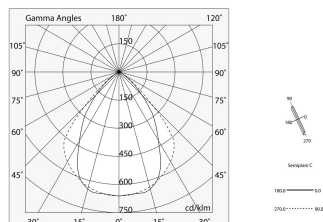

Novalux S.r.l. via Marzabotto, 2 40050 Funo di Argelato (BO) Italien
Tel: +39 051 860558 · Fax: +39 051 6647859 · Mail: info@novalux.it · P.IVA 00536541204 · novalux.com
Diese Unternehmen unterliegt der Verwaltung und Koordinierung von Seiten der SLV GmbH

Dieses Datenblatt ist Eigentum der Novalux S.r.l., alle Rechte vorbehalten. Novalux S.r.l. behält sich das Recht vor, Änderungen ohne jede vorherige Benachrichtigung durchzuführen.
Letzte aktualisierung: 9/6/2026, 19:26:22