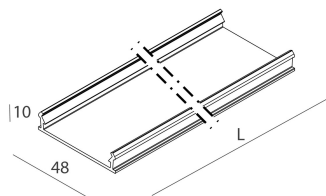

Novalux S.r.l. via Marzabotto, 2 40050 Funo di Argelato (BO) Italien
Tel: +39 051 860558 · Fax: +39 051 6647859 · Mail: info@novalux.it · P.IVA 00536541204 · novalux.com
Diese Unternehmen unterliegt der Verwaltung und Koordinierung von Seiten der SLV GmbH

Dieses Datenblatt ist Eigentum der Novalux S.r.l., alle Rechte vorbehalten. Novalux S.r.l. behält sich das Recht vor, Änderungen ohne jede vorherige Benachrichtigung durchzuführen.
Letzte aktualisierung: 6/8/2025, 14:18:14