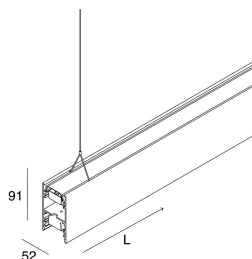

## Merkmale

Verwendung: Innen  
Montageart: AUFHÄNGELEUCHTEN  
Emission: DIREKTE/INDIREKTE  
Optik: OPAL  
Farbe: WEIß  
Dimmung: ON/OFF  
Notfall: NO  
L: 1406mm  
A: 52mm  
H: 91mm  
Hergestellt in: ITALY  
Garantie: 5 Jahre  
Gewicht: 5kg

## Merkmale

Verwendung: Innen

Optik: OPAL

Notfall: NO

L: 1406mm

A: 48mm

H: 10mm

Hergestellt in: ITALY