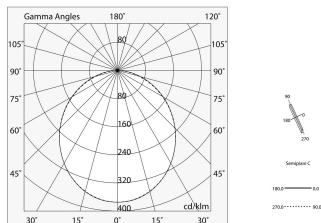

Novalux S.r.l. via Marzabotto, 2 40050 Funo di Argelato (BO) Italien
Tel: +39 051 860558 · Fax: +39 051 6647859 · Mail: info@novalux.it · P.IVA 00536541204 · novalux.com
Diese Unternehmen unterliegt der Verwaltung und Koordinierung von Seiten der SLV GmbH

Dieses Datenblatt ist Eigentum der Novalux S.r.l., alle Rechte vorbehalten. Novalux S.r.l. behält sich das Recht vor, Änderungen ohne jede vorherige Benachrichtigung durchzuführen.
Letzte aktualisierung: 6/8/2025, 14:18:14